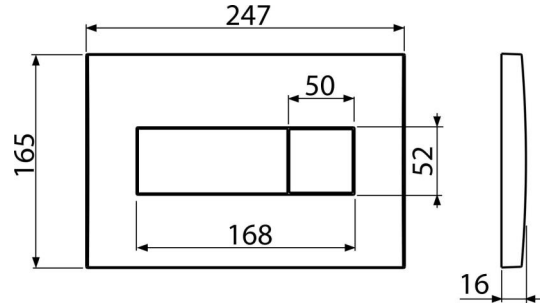

C371

Clapetă de acționare pentru rezervor încadrat, cromat-lucios

Aplicație

Pentru rezervoarele WC încadrate

Caracteristici

- Acționare dublă
- Compatibil cu toate cadrele de montaj și rezervoarele WC încadrate Alca
- Material: plastic
- Finisaj de suprafață: crom lucios

Detalii pentru comandă, Informații logistice

Cod	EAN	Greutate (buc ambalare palet)	Dimensiuni (buc ambalare)	Cantitate (ambalare palet)
C371	8595580568351	0,41 10,32 289,2 kg	250x40x175 595x245x395 mm	25 700 buc