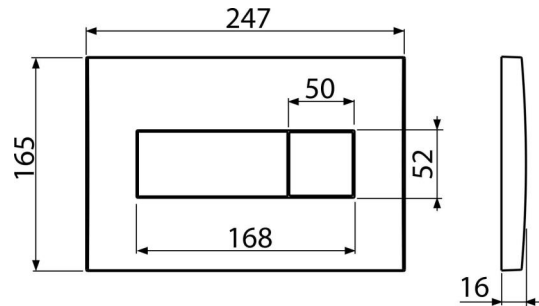

C371

Clapetă de acționare pentru rezervor încadrat, cromat-lucios

Aplicație

Pentru rezervoarele WC încadrate

Caracteristici

- Acționare dublă
- Compatibil cu toate cadrele de montaj și rezervoarele WC încadrate Alca
- Material: plastic
- Finisaj de suprafață: crom lucios

Detalii pentru comandă, Informații logistice

Cod	EAN	Greutate (buc ambalare palet)	Dimensiuni (buc ambalare)	Cantitate (ambalare palet)
C371	8595580568351	0,41 10,32 289,2 kg	250x40x175 595x245x395 mm	25 700 buc