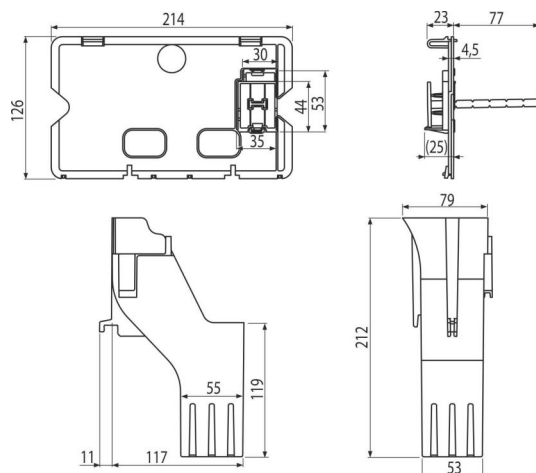

P169

Комплект за поставяне на тоалетни таблетки

Приложение

Не може да се използва за дистанционно или сензорно активиране

Не може да се използва със системи за вграждане Slim

За структури за вграждане и скрити тоалетни казанчета

За поставяне на почистващи таблетки в контейнери

Характеристики

- Диспенсъра може да се монтира допълнително.
- Диспенсъра се поставя в тоалетното казанче без нужда от използването на инструменти.
- Лесно поставяне на таблетката в казанчето
- Съвместим с всички Alca структури за вграждане и казанчета за вграждане в масивни стени
- Материал: полипропилен, термично и химически устойчив, надлъжно заварен
- Подходящ за всички пластмасови бутони Alca

Обхват на доставката

- Вътрешен ръб - бял
- Избутвач за таблетки
- Диспенсър за тоалетни таблетки

Продуктов код, Логистична информация

Код	EAN	Тегло (брой опаковка палет)	Размери (брой опаковка)	Количество (опаковка палет)
P169	8595580568405	0,19 4,51 146,3 кг	220×120×120 595×245×395 мм	24 672 бр