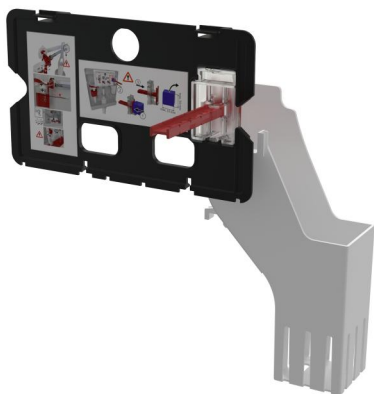

P169

Комплект за поставяне на тоалетни таблетки

Приложение

Не може да се използва за дистанционно или сензорно активиране

Не може да се използва със системи за вграждане Slim

За структури за вграждане и скрити тоалетни казанчета

За поставяне на почистващи таблетки в контейнери

Характеристики

- Диспенсъра може да се монтира допълнително.
- Диспенсъра се поставя в тоалетното казанче без нужда от използването на инструменти.
- Лесно поставяне на таблетката в казанчето
- Съвместим с всички Alca структури за вграждане и казанчета за вграждане в масивни стени
- Материал: полипропилен, термично и химически устойчив, надлъжно заварен
- Подходящ за всички пластмасови бутони Alca

Обхват на доставката

- Вътрешен ръб - бял
- Избутвач за таблетки
- Диспенсър за тоалетни таблетки

Продуктов код, Логистична информация

Код	EAN	Тегло (брой опаковка палет)	Размери (брой опаковка)	Количество (опаковка палет)
P169	8595580568405	0,19 4,51 146,3 кг	220×120×120 595×245×395 мм	24 672 бр