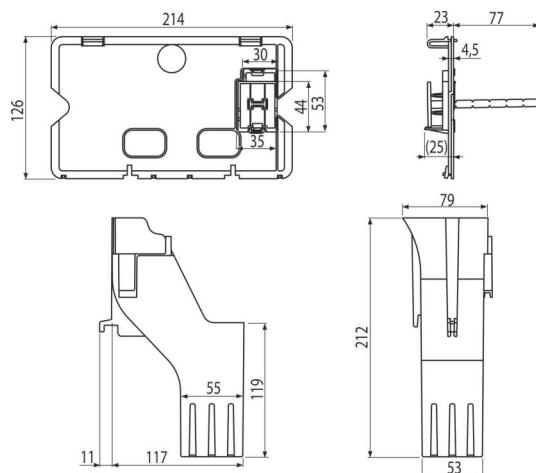

P169

Sada pro vhažování WC tablet

Použití

Nelze použít při oddáleném nebo bezdotykovém splachování
Nelze použít pro předstěnové instalační systémy Slim
Pro předstěnové instalační systémy a WC nádrže pro zazdění
Pro vkládání čistících tablet do nádržek

Vlastnosti

- Dávkovač je možno namontovat i dodatečně
- Dávkovač volně vkládaný do nádrže bez použití nářadí
- Jednoduché vkládání tablet do nádrže pomocí vhažovače
- Kompatibilní pro předstěnové instalační systémy a nádrže pro zazdění Alca
- Materiál: polypropylen, tepelně a chemicky odolný
- Vhodné pro všechny plastové ovládací tlačítka Alca

Rozsah dodávky

- Deska vnitřní - bílá
- Podavač tablet
- Zásobník

Objednací kód, Logistické informace

| Kód | EAN | Hmotnost (kus balení paleta) | Rozměr (kus balení) | Množství (balení paleta) |
|------|---------------|-------------------------------------|------------------------------|-------------------------------|
| P169 | 8595580568405 | 0,19 4,51 146,3 kg | 220×120×120 595×245×395 mm | 24 672 ks |