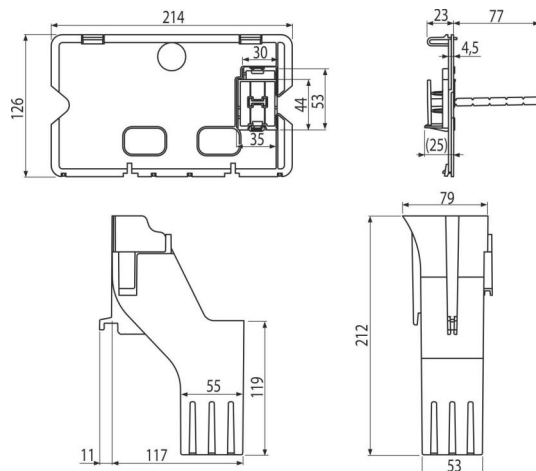

P169

Sada pro vhažování WC tablet

Použití

Nelze použít při oddáleném nebo bezdotykovém splachování
Nelze použít pro předstěnové instalační systémy Slim
Pro předstěnové instalační systémy a WC nádrže pro zazdění
Pro vkládání čistících tablet do nádržek

Vlastnosti

- Dávkovač je možno namontovat i dodatečně
- Dávkovač volně vkládaný do nádrže bez použití nářadí
- Jednoduché vkládání tablet do nádrže pomocí vhažovače
- Kompatibilní pro předstěnové instalační systémy a nádrže pro zazdění Alca
- Materiál: polypropylen, tepelně a chemicky odolný
- Vhodné pro všechny plastové ovládací tlačítka Alca

Rozsah dodávky

- Deska vnitřní - bílá
- Podavač tablet
- Zásobník

Objednací kód, Logistické informace

Kód	EAN	Hmotnost (kus balení paleta)	Rozměr (kus balení)	Množství (balení paleta)
P169	8595580568405	0,19 4,51 146,3 kg	220×120×120 595×245×395 mm	24 672 ks