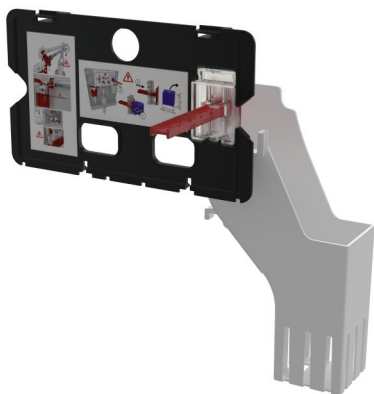

P169

Einwurfschacht für WC-Spülkasten Tabletten

Anwendung

Kann nicht für ferngesteuertes oder berührungsloses Spülen verwendet werden
 Es darf nicht für die Vorwandinstallationsysteme Slim verwendet werden
 Für Vorwandinstallationsysteme und die Toilettenkasten für Einmauerung
 Zum Einsetzen Reinigungstabletten in Spülkasten

Eigenschaften

- Der Spender kann auch nachgerüstet werden
- Der Tablettspender kann ohne Werkzeug frei in den Tank eingesetzt werden
- Einfaches Einsetzen von Tabletten in den Spülkasten mit einem ISpender
- Kompatibel mit allen Montageelementen und UP-Spülkästen Alca
- Material: Polypropylen, thermisch und chemisch beständig
- Geeignet für alle Betätigungsplatten Alca

Verpackungsinhalt

- Innenbrett - weiß
- Tabelette-Aufgeber
- Behälter

Bestellnummer, Logistische Informationen

Code	EAN	Gewicht (stück menge palette)	Maße (stück menge)	Verpackung (menge palette)
P169	8595580568405	0,19 4,51 146,3 kg	220×120×120 595×245×395 mm	24 672 Stk.