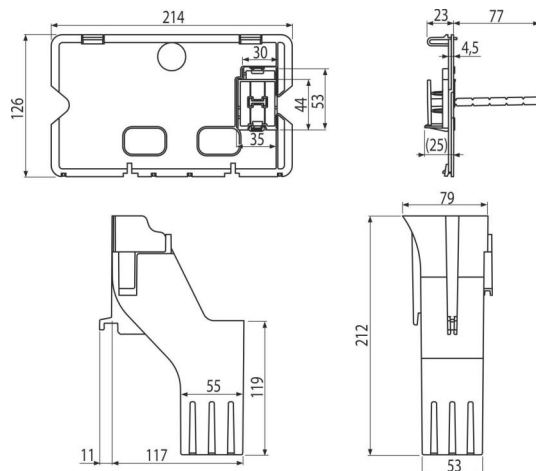

P169

Einwurfschacht für WC-Spülkasten Tabletten

Anwendung

Kann nicht für ferngesteuertes oder berührungsloses Spülen verwendet werden
Es darf nicht für die Vorwandinstallationsysteme Slim verwendet werden
Für Vorwandinstallationsysteme und die Toilettenkasten für Einmauerung
Zum Einsetzen Reinigungstabletten in Spülkasten

Eigenschaften

- Der Spender kann auch nachgerüstet werden
- Der Tablettspender kann ohne Werkzeug frei in den Tank eingesetzt werden
- Einfaches Einsetzen von Tabletten in den Spülkasten mit einem ISpender
- Kompatibel mit allen Montageelementen und UP-Spülkästen Alca
- Material: Polypropylen, thermisch und chemisch beständig
- Geeignet für alle Betätigungsplatten Alca

Verpackungsinhalt

- Innenbrett - weiß
- Tabelette-Aufgeber
- Behälter

Bestellnummer, Logistische Informationen

Code	EAN	Gewicht (stück | menge | palette)	Maße (stück | menge)	Verpackung (menge | palette)
P169	8595580568405	0,19 | 4,51 | 146,3 kg	220×120×120 | 595×245×395 mm	24 | 672 Stk.

Die Garantien

2/2 jahre *