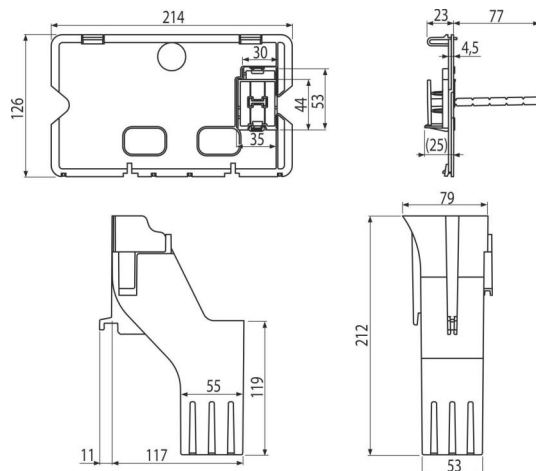

P169

WC tabletta adagoló

Alkalmazás

Nem használható távműködtetésű vagy érintés nélküli öblítéshez
Nem alkalmas a Slim falsík alatti szerelési rendszerekhez
Falsík alatti szerelési rendszerekhez és falba építhető WC tartályokhoz
Tartályba helyezhető WC tabletta

Jellemzők

- Az adagoló utólagosan is beszerelhető
- WC tabletta adagoló behelyezhető szerszám nélkül is
- A WC tabletta egyszerű behelyezése az adagoló segítségével
- Kompatibilis az összes Alca falsík alatti szerelési rendszerrel és falba építhető tartállyal.
- Anyaga: polipropilén, ellenáll a hőnek és vegyszereknek
- Alkalmas minden Alca nyomólaphoz

Csomag tartalma

- Belső takarólap - fehér
- WC tabletta adagoló
- Adagoló

Rendelési szám, Logisztikai információk

Kód	EAN	Súly (db csomagolás paletta)	Méret (db csomagolás)	Mennyiség (csomagolás paletta)
P169	8595580568405	0,19 4,51 146,3 kg	220×120×120 595×245×395 mm	24 672 db