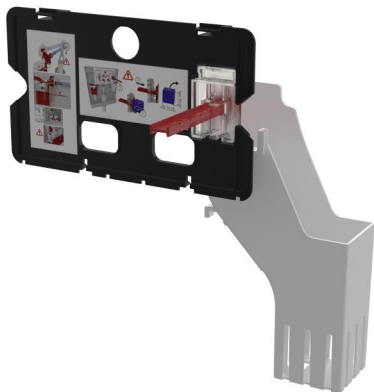

P169

WC tabletta adagoló

Alkalmazás

Nem használható távműködtetésű vagy érintés nélküli öblítéshez
Nem alkalmas a Slim falsík alatti szerelési rendszerekhez
Falsík alatti szerelési rendszerekhez és falba építhető WC tartályokhoz
Tartályba helyezhető WC tabletta

Jellemzők

- Az adagoló utólagosan is beszerelhető
- WC tabletta adagoló behelyezhető szerszám nélkül is
- A WC tabletta egyszerű behelyezése az adagoló segítségével
- Kompatibilis az összes Alca falsík alatti szerelési rendszerrel és falba építhető tartállyal.
- Anyaga: polipropilén, ellenáll a hőnek és vegyszereknek
- Alkalmas minden Alca nyomólaphoz

Csomag tartalma

- Belső takarólap - fehér
- WC tabletta adagoló
- Adagoló

Rendelési szám, Logisztikai információk

Kód	EAN	Súly (db csomagolás paletta)	Méret (db csomagolás)	Mennyiség (csomagolás paletta)
P169	8595580568405	0,19 4,51 146,3 kg	220×120×120 595×245×395 mm	24 672 db