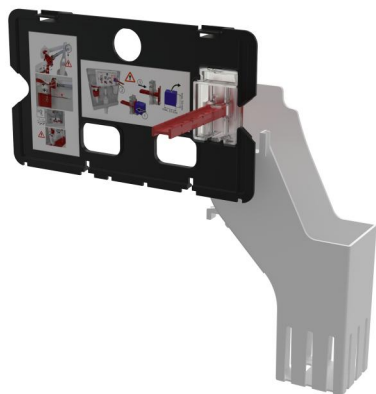

P169

Zestaw do wkładania tabletek toaletowych

Zastosowanie

Nie można używać do spłukiwania zdalnego lub bezdotykowego
 Nie nadaje się do systemów instalacyjnych Slim
 Do systemów instalacyjnych i zbiorników toalet do wmurowania
 Do aplikacji tabletek czyszczących w spłuczkiach

Cechy

- Dozownik można zamontować i doposażyć
- Dozownik wkładany do zbiornika bez użycia narzędzi
- Łatwe uzupełnianie tabletek w zbiorniku za pomocą podajnika
- Kompatybilny ze wszystkimi systemami instalacyjnymi i zbiornikami ściennymi Alca
- Materiał: polipropylen, odporny chemicznie i termicznie
- Nadaje się do wszystkich plastikowych przycisków sterujących Alca

Zakres dostawy

- Pokrywa wewnętrzna - biała
- Podajnik tabletek
- Taca

Numer zamówienia, Informacje logistyczne

Kod	EAN	Waga (sztuka pakowanie paleta)	Wymiary (sztuka pakowanie)	Ilość (pakowanie paleta)
P169	8595580568405	0,19 4,51 146,3 kg	220×120×120 595×245×395 mm	24 672 szt