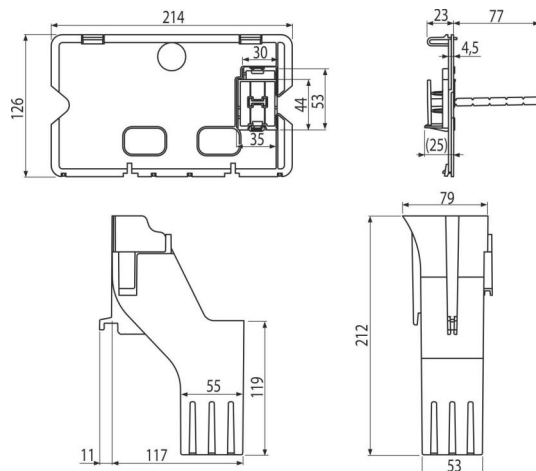

P169

Zestaw do wkładania tabletek toaletowych

Zastosowanie

Nie można używać do spłukiwania zdalnego lub bezdotykowego
 Nie nadaje się do systemów instalacyjnych Slim
 Do systemów instalacyjnych i zbiorników toalet do wmurowania
 Do aplikacji tabletek czyszczących w spłuczkiach

Cechy

- Dozownik można zamontować i doposażyć
- Dozownik wkładany do zbiornika bez użycia narzędzi
- Łatwe uzupełnianie tabletek w zbiorniku za pomocą podajnika
- Kompatybilny ze wszystkimi systemami instalacyjnymi i zbiornikami ściennymi Alca
- Materiał: polipropylen, odporny chemicznie i termicznie
- Nadaje się do wszystkich plastikowych przycisków sterujących Alca

Zakres dostawy

- Pokrywa wewnętrzna - biała
- Podajnik tabletek
- Taca

Numer zamówienia, Informacje logistyczne

Kod	EAN	Waga (sztuka pakowanie paleta)	Wymiary (sztuka pakowanie)	Ilość (pakowanie paleta)
P169	8595580568405	0,19 4,51 146,3 kg	220×120×120 595×245×395 mm	24 672 szt