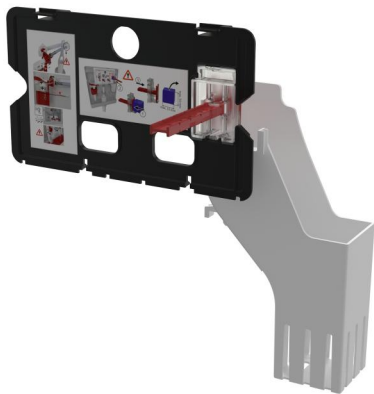

P169

Recipient pentru tablete curățare WC

Aplicație

Nu poate fi utilizat pentru spălarea la distanță sau fără atingere

Nu se poate folosi pentru rezervoarele Slim

Pentru rezervoarele WC încastrate

Pentru introducerea tabletelor de curățat în rezervoare

Caracteristici

- Dispenserul poate fi montat suplimentar
- Dispenserul este introdus pur și simplu în rezervor, fără a fi nevoie să folosiți alte instrumente
- Introducere simplă a tabletei în rezervor cu ajutorul aruncătorului
- Compatibil cu toate cadrele de montaj și rezervoarele WC încastrate Alca în zidarie
- Material: polipropilenă rezistentă termic și chimic, sudat longitudinal
- Potrivit pentru toate plăcile de plastic Alca

Conținutul pachetului

- Placă interioară - albă
- Aruncător de tablete
- RECIPIENT PENTRU TABLETE DE CURĂȚARE WC

Detalii pentru comandă, Informații logistice

Cod	EAN	Greutate (buc ambalare palet)	Dimensiuni (buc ambalare)	Cantitate (ambalare palet)
P169	8595580568405	0,19 4,51 146,3 kg	220x120x120 595x245x395 mm	24 672 buc