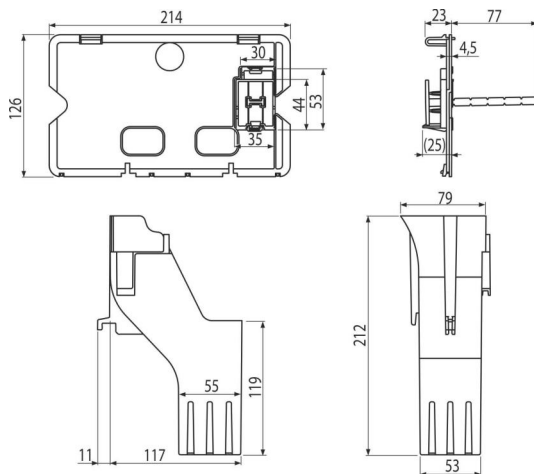

P169

Recipient pentru tablete curățare WC

Aplicație

Nu poate fi utilizat pentru spălarea la distanță sau fără atingere

Nu se poate folosi pentru rezervoarele Slim

Pentru rezervoarele WC încastrate

Pentru introducerea tabletelor de curățat în rezervoare

Caracteristici

- Dispenserul poate fi montat suplimentar
- Dispenserul este introdus pur și simplu în rezervor, fără a fi nevoie să folosiți alte instrumente
- Introducere simplă a tabletei în rezervor cu ajutorul aruncătorului
- Compatibil cu toate cadrele de montaj și rezervoarele WC încastrate Alca în zidarie
- Material: polipropilenă rezistentă termic și chimic, sudat longitudinal
- Potrivit pentru toate plăcile de plastic Alca

Conținutul pachetului

- Placă interioară - albă
- Aruncător de tablete
- RECIPIENT PENTRU TABLETE DE CURĂȚARE WC

Detalii pentru comandă, Informații logistice

Cod	EAN	Greutate (buc ambalare palet)	Dimensiuni (buc ambalare)	Cantitate (ambalare palet)
P169	8595580568405	0,19 4,51 146,3 kg	220x120x120 595x245x395 mm	24 672 buc