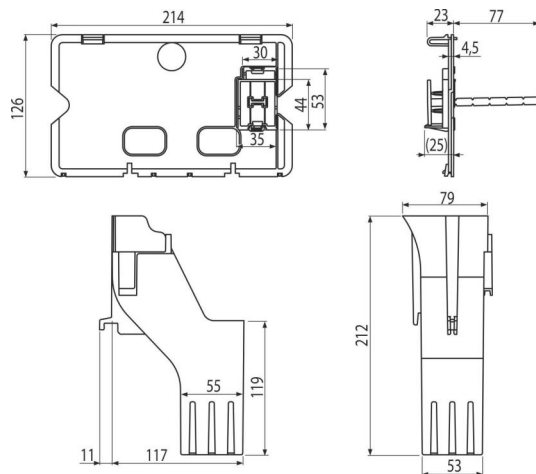

## Комплект для вкладывания таблеток для унитаза

### Содержание комплекта

- Доска внутренняя - белая
- Устройство подачи таблеток
- Резервуар

### Код заказа, Логистическая информация

Код	EAN	Вес (шт   упаковка   паллета)	Размеры (шт   упаковка)	Количество (упаковка   паллета)
P169	8595580568405	0,19   4,51   146,3 кг	220×120×120   595×245×395 мм	24   672 шт