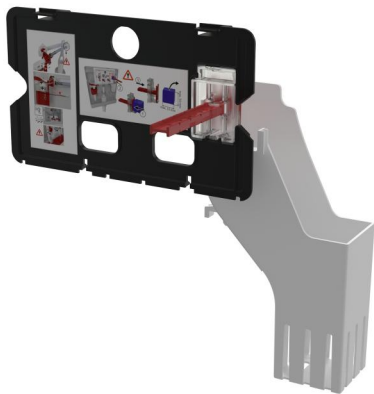

## Комплект для вкладывания таблеток для унитаза

### Область применения

Нельзя использовать для дистанционной или бесконтактной промывки.  
 Не подходит для монтажа в скрытые системы инсталляции Slim  
 Для скрытых систем инсталляции и бачков для замуровывания в стену  
 Для введения чистящих таблеток в бачки

### Характеристика

- Дозатор может быть установлен дополнительно
- Дозатор свободно вставлен в бачок без использования инструментов
- Простая загрузка таблеток в бак с помощью инсертера
- Совместимость со скрытыми системами инсталляции и бачками для кирпича Alca
- Материал: полипропилен, устойчивый к термическим и химическим воздействиям
- Подходит для всех кнопок управления Alca

### Содержание комплекта

- Доска внутренняя - белая
- Устройство подачи таблеток
- Резервуар