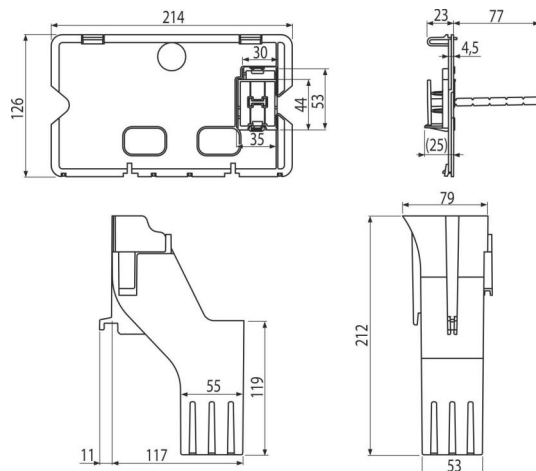

P169

Sada pre vhadzovanie WC tabliet

Použitie

Nie je možné použiť pri oddialenom alebo bezdotykovom splachovaní

Nemožno použiť pre predstenové inštalačné systémy Slim

Pre predstenové inštalačné systémy a WC nádrže pre zamurovanie

Rozsah dodávky

- Doska vnútorná - biela
- Podávač tabliet
- Zásobník

Objednací kód, Logistické informácie

Kód	EAN	Hmotnosť (kus balenie paleta)	Rozmer (kus balenie)	Množstvo (balenie paleta)
P169	8595580568405	0,19 4,51 146,3 kg	220×120×120 595×245×395 mm	24 672 ks