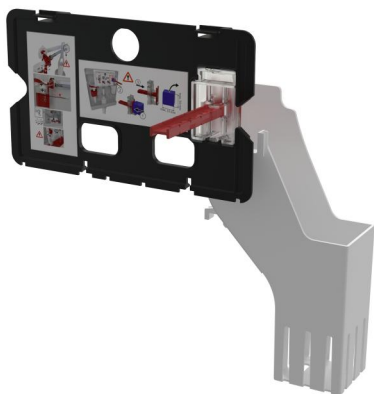

P169

Sada pre vhadzovanie WC tabliet

Použitie

Nie je možné použiť pri oddialenom alebo bezdotykovom splachovaní

Nemožno použiť pre predstenové inštalačné systémy Slim

Pre predstenové inštalačné systémy a WC nádrže pre zamurovanie

Pre vkladanie čistiacich tabliet do nádržíek

Vlastnosti

- Zásobník je možné namontovať aj dodatočne
- Zásobník voľne vkladateľný do nádrže bez použitia náradia
- Jednoduché vhadzovanie tabliet do nádrže pomocou vhadzovača
- Kompatibilný pre všetky predstenové inštalačné systémy a nádržky pre zamurovanie Alca
- Materiál: polypropylén, tepelne a chemicky odolný
- Vhodné pre všetky ovládacie tlačítka Alca