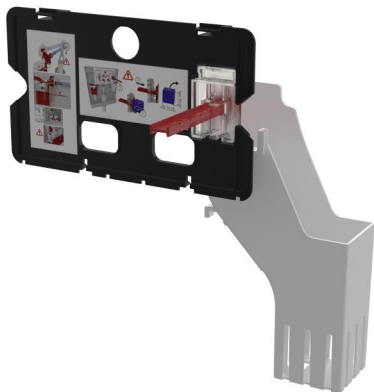

P169

Set za umetanje WC tableta

Primena

Ne može se koristiti za daljinsko ili ispiranje bez dodira
 Ne može se koristiti za predzidne ugradne sisteme Slim
 Za predzidne ugradne sisteme i skrivene vodokotliče
 Za umetanje tableta za čišćenje u vodokotlić

Karakteristike

- Dozator se može dodatno montirati
- Dozator se jednostavno ubacuje u vodokotlić bez potrebe za upotrebom alata
- Jednostavno umetanje tableta u vodokotlić pomoću bacača
- Kompatibilno sa svim Alca predzidnim ugradnim sistemima i vodokotlićima za ugradnju u čvrste zidove
- Polipropilen, termički i hemijski otporan, uzdužno zavaren
- Pogodno za sve plastične tipke za ispiranje Alca

Obim isporuke

- Unutrašnja ploča - bela
- Bacač tableta
- Dispenzer WC tableta

Broj porudžbine, Logističke informacije

Šifra	EAN	Težina (komad pakovanje paleta)	Dimenzije (komad paleta)	Količina (pakovanje paleta)
P169	8595580568405	0,19 4,51 146,3 kg	220x120x120 595x245x395 mm	24 672 kom