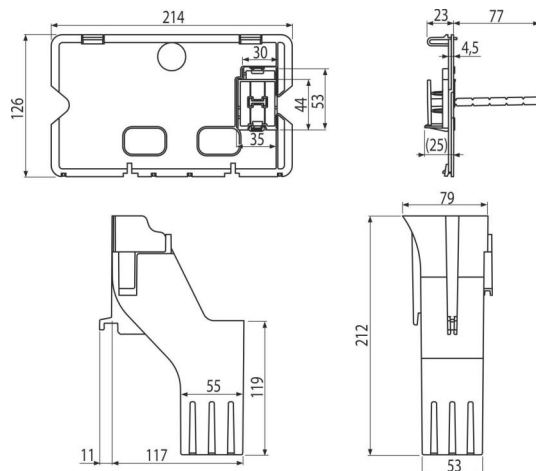

P169

Set za umetanje WC tableta

Primena

Ne može se koristiti za daljinsko ili ispiranje bez dodira
 Ne može se koristiti za predzidne ugradne sisteme Slim
 Za predzidne ugradne sisteme i skrivene vodokotliče
 Za umetanje tableta za čišćenje u vodokotlić

Karakteristike

- Dozator se može dodatno montirati
- Dozator se jednostavno ubacuje u vodokotlić bez potrebe za upotrebom alata
- Jednostavno umetanje tableta u vodokotlić pomoću bacača
- Kompatibilno sa svim Alca predzidnim ugradnim sistemima i vodokotlićima za ugradnju u čvrste zidove
- Polipropilen, termički i hemijski otporan, uzdužno zavaren
- Pogodno za sve plastične tipke za ispiranje Alca

Obim isporuke

- Unutrašnja ploča - bela
- Bacač tableta
- Dispenzer WC tableta

Broj porudžbine, Logističke informacije

Šifra	EAN	Težina (komad pakovanje paleta)	Dimenzije (komad paleta)	Količina (pakovanje paleta)
P169	8595580568405	0,19 4,51 146,3 kg	220x120x120 595x245x395 mm	24 672 kom