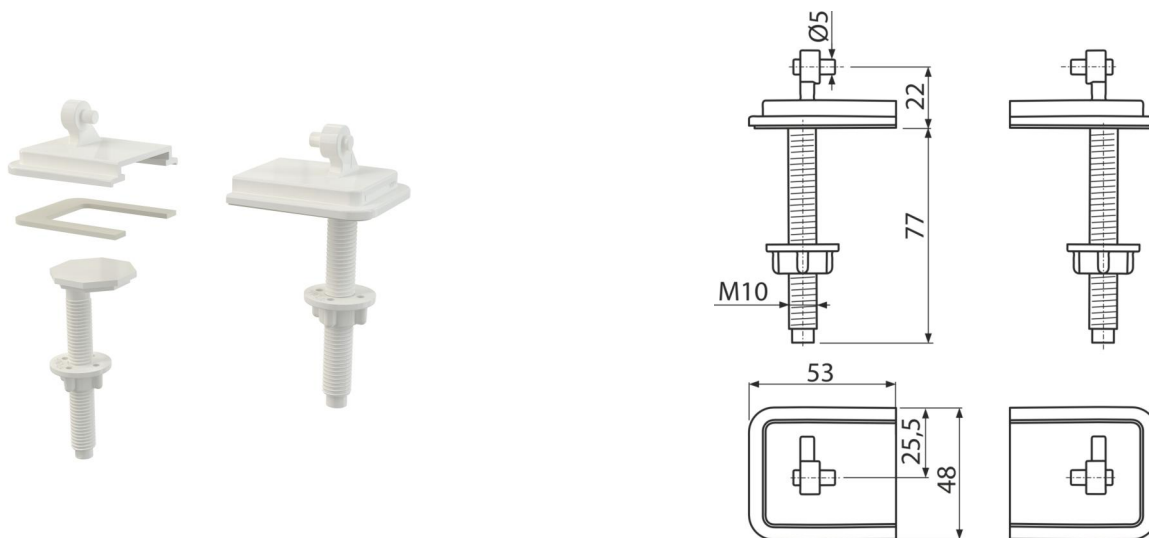

P170

Крепежи за A6550, A6551

Приложение

За тоалетни седалки A6550, A6551

Характеристики

Обхват на доставката

- Панци за седалка - 2 бр
- Пластмасов винт с гайка 2 бр
- Уплътнение на панта - 2 бр

Продуктов код, Логистична информация

Код	EAN	Тегло (брой опаковка палет)	Размери (брой опаковка)	Количество (опаковка палет)
P170	8595580568597	0,12 0,12 - кг	110x60x50 - мм	1 - бр

Гаранция

2/2 гаранция *