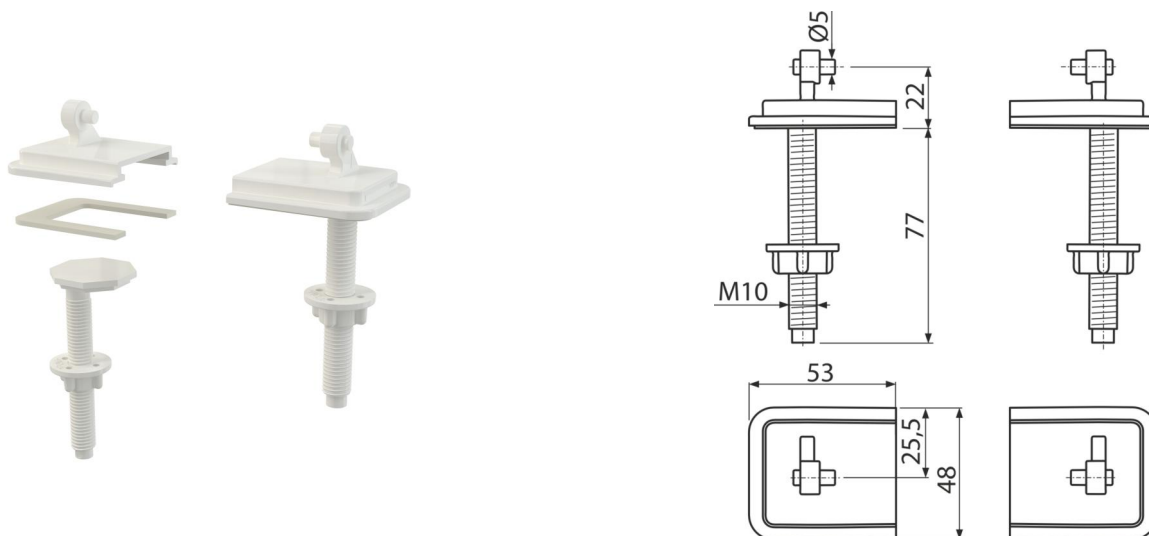

# P170

Panty pro A6550, A6551

## Použití

Pro WC sedátka A3550, A3551

### Rozsah dodávky

- Pant sedátka - 2ks
- Šroub plastový s maticí 2 ks
- Těsnění pantu - 2ks