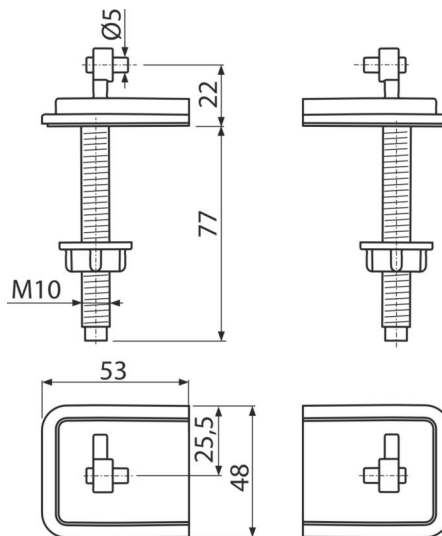

P170

A6550, A6551-ის სამაგრები

განმარტება

დამახასიათებელი

კომპლექტის შემადგენლობა

- პლასტმასის ჭანჭიკი და ქანჩი 2 ცალი.

შეკვეთის ნომერი, ლოგისტიკური ინფორმაცია

კოდი	EAN	წონა (ცალი შეფუთვა პლასტაჟი)	ზომები (ცალი შეფუთვა)	რაოდენობა (შეფუთვა პლასტა)
P170	8595580568597	0,12 0,12 - კგ	110x60x50 - მმ	1 - ცალი