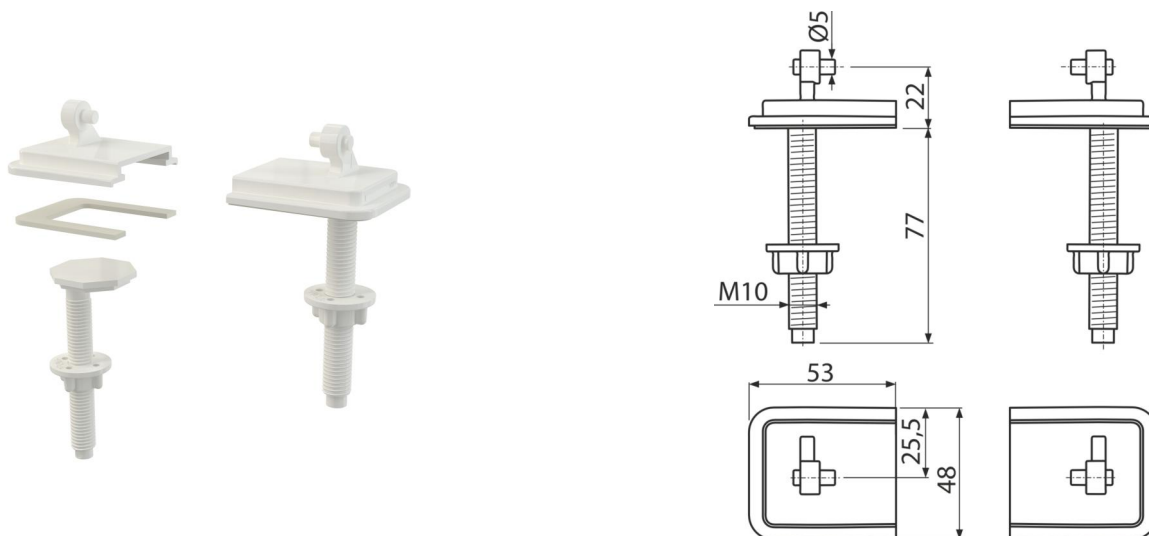

P170

Set fixare pentru A6550, A6551

Aplicație

Pentru capacele de toaletă A6550, A6551

Caracteristici

Conținutul pachetului

- Balama WC - 2 buc
- Șurub din plastic cu piuliță 2 buc
- Etanșarea balamalei - 2 buc

Detalii pentru comandă, Informații logistice

Cod	EAN	Greutate (buc ambalare palet)	Dimensiuni (buc ambalare)	Cantitate (ambalare palet)
P170	8595580568597	0,12 0,12 - kg	110x60x50 - mm	1 - buc

Garanție

2/2 ani *