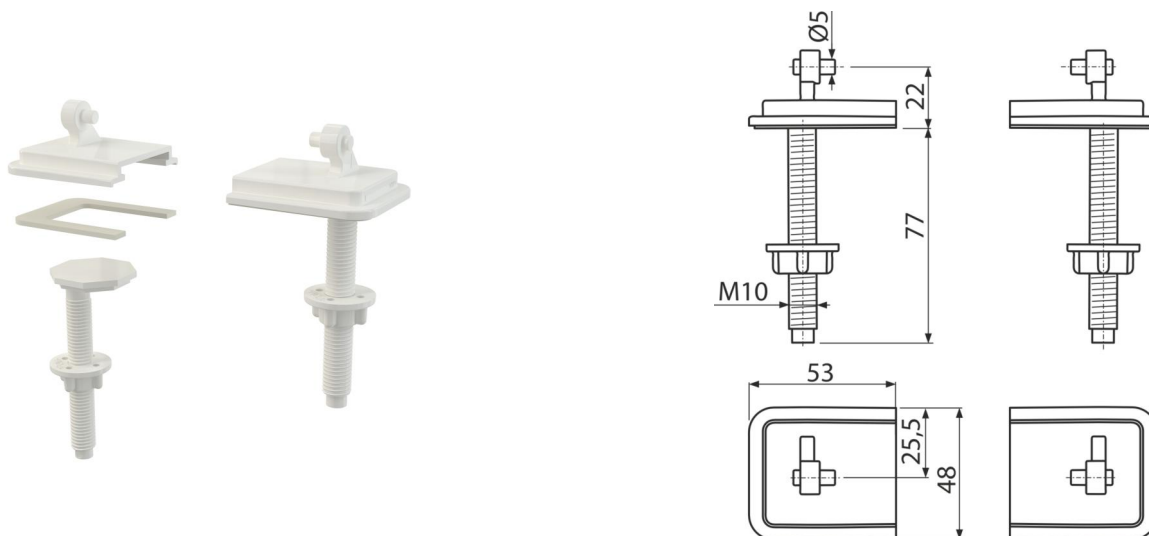

P170

Pánty pre A6550, A6551

Použitie

Pre WC sedátka A3550, A3551

Vlastnosti

Rozsah dodávky

- Pánt sedátka - 2ks
- Skrutka plastová s maticou 2 ks
- Tesnenie pántu - 2ks

Objednací kód, Logistické informácie

Kód	EAN	Hmotnosť (kus balenie paleta)	Rozmer (kus balenie)	Množstvo (balenie paleta)
P170	8595580568597	0,12 0,12 - kg	110x60x50 - mm	1 - ps

Záruky

2/2 rokov *