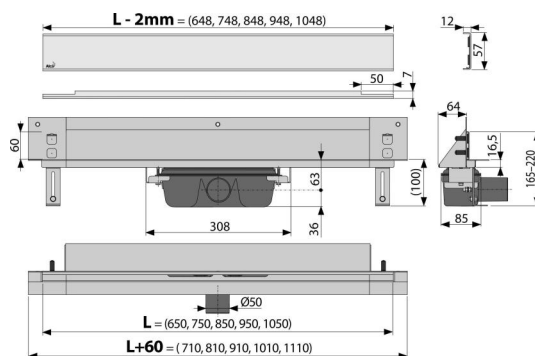

Conținutul pachetului

- Set de fixare pentru ancorarea picioarelor reglabile: șurub M6x12 – 2 buc
- Set de fixare: șurub Ø6x50 – 2 buc, diblu Ø10 – 2 buc, șurub Ø4,2x38 – 3 buc, diblu Ø8 – 3 buc
- Capac din polistiren pentru protecție
- Grătar din oțel inoxidabil lucios EDEN
- Gulerul și gura sifonului anti-miros sunt acoperite de folia protectoare
- Culoare iluminare: verde
- Bandă autoadezivă pentru hidroizolație
- Canalul de scurgere este asamblat cu tot cu sifon

Detalii pentru comandă, Informații logistice

| Cod | EAN | Greutate (buc ambalare palet) | Dimensiuni (buc ambalare) | Cantitate (ambalare palet) |
|----------------------|---------------|--------------------------------------|--------------------------------|---------------------------------|
| APZ5-EDEN+AEZ122-650 | 8595580570040 | 122 mm 4,69 37,54 132,6 kg | 820x160x205 825x375x830 mm | 8 24 buc |

| Garanție | Codul vamal | Norme |
|------------|-------------|---------|
| 2/25 ani * | 39229000 | EN 1253 |

Parametrii tehnici

- Înălțime totală de instalare 165-220 mm
- Grosimea minimă a betonului 100 mm
- Rezistența sifonului anti-miros la presiune 982 Pa
- Diametrul țevii Deșeurii 50 mm
- Debit 60-68,8 l/min
- Lățimea capacului (G) 60 mm
- Adâncime de instalare 64 mm
- Sifon anti miros 50 mm