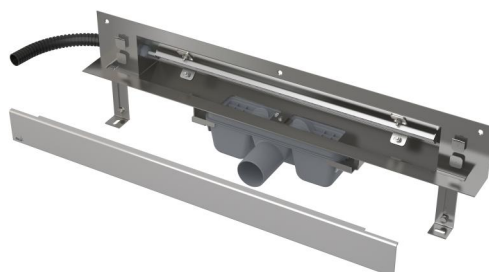

APZ5-EDEN+AEZ122-650 Spa

Canal de scurgere pentru instalare în perete, capac din oțel inoxidabil-lucios, Iluminare verde

Aplicație

Acces pentru scaune cu rotile

Pentru instalare în perete

Pentru folosire în interior

Recomandat pentru spații publice cu trafic intens – piscine, spa-uri, centre

wellness

Caracteristici

- Culoare iluminare: verde
- Grătarul este detașabil – din oțel inoxidabil lucios
- Gulerul și sifonul sunt protejate cu folie, iar fanta canalului e protejată de o inserție de polistiren
- Material sifon – polipropilenă
- Materialul canal de scurgere: oțel inoxidabil AISI 304, DIN 1.4301
- Sifonul se poate curăța complet, până la țeava de evacuare
- Posibilitate de achiziționare a unui sifon anti miros combinat
- Alimentare la rețeaua electrică, sursa trebuie achiziționată separat – AEZ310, AEZ311 sau AEZ320
- Benzi de iluminare cu LED-uri încorporate în interiorul rigolei
- Canal de scurgere pentru duș fabricat din oțel inoxidabil (material călit prin decapare, pasivizare și lustruire electrochimică)
- Bandă adezivă pentru hidroizolare de calitate
- Sifonul este fixat de bază – 100% impermeabil
- Adâncime de instalare 64 mm
- Sistemul este plasat în afara zonei destres mecanic
- Apa se scurge în perete prin fanta dintre gresie și grătarul canalului de scurgere.
- Debitul mare este posibil datorită sifonului dublu
- Grosime 25 mm

Conținutul pachetului

- Set de fixare pentru ancorarea picioarelor reglabile: șurub M6x12 – 2 buc
- Set de fixare: șurub Ø6x50 – 2 buc, diblu Ø10 – 2 buc, șurub Ø4,2x38 – 3 buc, diblu Ø8 – 3 buc
- Capac din polistiren pentru protecție
- Grătar din oțel inoxidabil lucios EDEN
- Gulerul și gura sifonului anti-miros sunt acoperite de folia protectoare
- Culoare iluminare: verde
- Bandă autoadezivă pentru hidroizolație
- Canalul de scurgere este asamblat cu tot cu sifon