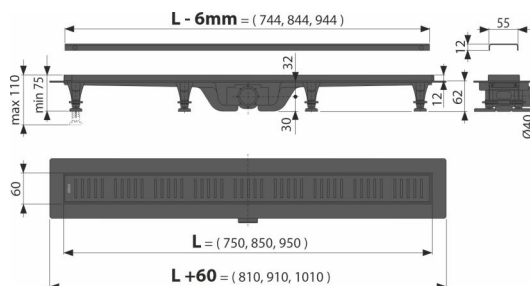

## Caracteristici

- Culoare: negru
- Conexiune impermeabilă între canalul de scurgere și hidroizolație
- Sifonul combinat (propria soluție de brevet protejat) oferă protecție împotriva mirosurilor din canalizare, chiar în condiții de evaporare completă a apei
- Material: polipropilena umplută cu talc rezistentă la șocuri mecanice, chimice sau termice
- Sifonul se poate curăța complet, până la țeava de evacuare
- Sunt fabricate din plastic extrem de rezistent la îngheț și la chimicale
- Grătarul este inclus
- Bandă adezivă pentru hidroizolare de calitate
- Înălțimea de instalare de la 62 mm
- Suporturi de susținere ajustabili 0-35 mm care ușurează instalarea și permit reglajul la nivelul de înălțime necesar
- rezistență sporită împotriva produselor chimice

## Conținutul pachetului

- Set de fixare pentru picioarele reglabile: șurub 4,2x9,5 – 8 buc
- Set de fixare: șurub Ø4 – 8 buc, 2x38, diblu Ø8 – 8 buc
- Sifon anti miros combinat SMART
- Grătar din oțel inoxidabil perforat Simple 10 mat cu peliculă protectoare
- Bandă autoadezivă pentru hidroizolație
- Picioare reglabile pe înălțime 4 buc
- Canal de scurgere liniar

## Detalii pentru comandă, Informații logistice

Cod	EAN	850 mm	Greutate (buc   ambalare   palet)	Dimensiuni (buc   ambalare)	Cantitate (ambalare   palet)
APZ10BLACK-850M	8595580570781	850 mm	2,03   60,82   202,5 kg	965x80x145   985x785x415 mm	30   90 buc