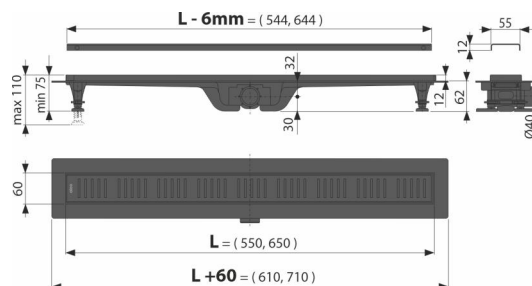

## Caracteristici

- Culoare: negru
- Conexiune impermeabilă între canalul de scurgere și hidroizolație
- Sifonul combinat (propria soluție de brevet protejat) oferă protecție împotriva mirosurilor din canalizare, chiar în condiții de evaporare completă a apei
- Material: polipropilena umplută cu talc rezistentă la șocuri mecanice, chimice sau termice
- Sifonul se poate curăța complet, până la țeava de evacuare
- Sunt fabricate din plastic extrem de rezistent la îngheț și la chimicale
- Grătarul este inclus
- Bandă adezivă pentru hidroizolare de calitate
- Înălțimea de instalare de la 62 mm
- Suporturi de susținere ajustabili 0-35 mm care ușurează instalarea și permit reglajul la nivelul de înălțime necesar
- rezistență sporită împotriva produselor chimice

## Conținutul pachetului

- Set de fixare pentru atașarea suportilor: șurub 4.2 x 9,5-4 buc
- Set de fixare: șurub Ø4 - 4 buc, 2 x 38, diblă Ø8 - 4 buc
- Sifon anti miros combinat SMART
- Grătar din oțel inoxidabil perforat Simple 10 mat cu peliculă protectoare
- Bandă autoadezivă pentru hidroizolație
- Picioare reglabile pe înălțime 2 buc
- Canal de scurgere liniar

## Detalii pentru comandă, Informații logistice

Cod	EAN	Greutate (buc   ambalare   palet)	Dimensiuni (buc   ambalare)	Cantitate (ambalare   palet)
APZ10BLACK-650M	8595580570804	650 mm 1,45   65,10   215,3 kg	770x75x155   1180x773x160 mm	45   135 buc

## Parametrii tehnici

- Înălțime totală de instalare 75-110 mm
- Grosimea minimă a betonului 62 mm
- Rezistența sifonului anti-miros la presiune 640 Pa
- Diametru evacuare 40 mm
- Debit de apă admis de grătar 28 l/min
- Clasa de sarcină – K3 300 kg
- Sifon anti miros cu garnitură de etanșare 29 mm