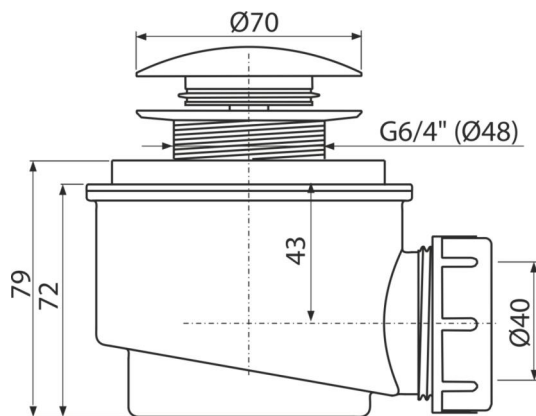

A465B-50

Odtoková souprava CLICK/CLACK, malá zátka, bílá-lesk

Použití

Pro odtok vody ze sprchových vaniček
Pro sprchové vaničky s odtokovým otvorem Ø50 mm

Vlastnosti

- Barva: bílá-lesk
- Materiál: mosaz s povrchovou úpravou bílá-lesk
- Materiál: polypropylen, tepelně a chemicky odolný
- Odpad je možné připojit pomocí kolena A52
- Samočistící konstrukce sifonu
- Stavební výška 79 mm
- Systém CLICK/CLACK s možností čištění shora
- Uzavírání odpadu pomocí systému CLICK/CLACK

Rozsah dodávky

- Klíč výpusti 6/4"
- Kovová zátka a výpusť s povrchovou úpravou bílá-lesk
- Montážní set
- Tělo sifonu

Objednací kód, Logistické informace

Kód	EAN	Délka	Hmotnost (kus balení paleta)	Rozměr (kus balení)	Množství (balení paleta)
A465B-50	8595580570910	50 mm	0,46 13,86 408,1 kg	125×105×105 595×245×395 mm	30 840 ks

Záruky

2/3 roky * **Normy**
ČSN EN 274

Technické parametry

- Odolnost zápachové uzávěry proti tlaku 588 Pa
- Průtok 48,6 l/min
- Tepelný atest 95 °C
- Zápachová uzávěra 50 mm