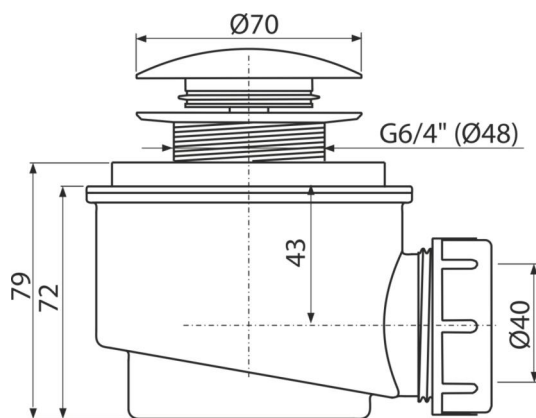

A465B-50

Ablaufgarnitur CLICK/CLACK für die Duschwannen, Kleiner Stopfen, Weiß-Glanz

Anwendung

Für Ablauf des Wassers aus der Duschwanne
Für Duschwannen mit einem Ablaufloch Ø50 mm

Eigenschaften

- Farbe: weiß- Glanz
- Material: Messing mit Oberflächenbehandlung Weiss-glanz
- Material: Polypropylen, thermisch und chemisch beständig
- Abfluss kann über den Ablaufbogen A52 verbunden werden
- Siphon - selbstreinigende Konstruktion
- Bauhöhe 79 mm
- CLICK / CLACK System mit Reinigung von oben
- Ablauf-Schließen mit CLICK / CLACK System

Verpackungsinhalt

- Ablaufschlüssel 6/4 "
- Metallstopfen mit Oberflächenbehandlung weiß- glanz
- Montageset
- Siphon-Körper

Bestellnummer, Logistische Informationen

Code	EAN		Gewicht (stück menge palette)	Maße (stück menge)	Verpackung (menge palette)
A465B-50	8595580570910	50 mm	0,46 13,86 408,1 kg	125×105×105 595×245×395 mm	30 840 Stk.

Die Garantien

2/3 jahre *

Normen

EN 274

Technische Parameter

- Beständigkeit des Geruchsverschlusses gegen Druck 588 Pa
- Durchfluss 48,6 l/min
- Wärmeresistenz 95 °C
- der Geruchsverschluss 50 mm