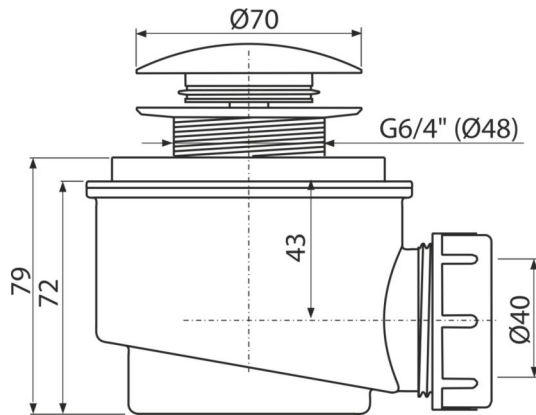

### განმარტება

წყლის საშაპე ქვესადგამიდან გადინებისთვის  
საშაპე ქვესადგამისთვის გადინების ხერხი  $\varnothing 50$  mm

### დამახასიათებელი

- მასალა: თითბერი თეთრი-პრიალა ზედაპირული დამუშავებით
- მასალა: პოლიპროპილენი, მდგრადია თერმული და ქიმიური ზემოქმედებისადმი
- ნაკადი შეიძლება დაერთდეს A52 მუხლის დახმარებით
- სიფონის თვითნმენდადი კონსტრუქცია
- სამონტაჟო სიმაღლე 79 მმ
- სისტემა CLICK / CLACK ზედა მხრიდან წმენდის შესაძლებლობით
- გადინების სარქველის სისტემის დახურვა CLICK/CLACK

### ქეკეთის ნომერი, ლოგისტიკური ინფორმაცია

კოდი	EAN	წონა (კალი   შეფუთვა   პლატაზე)	ზომები (კალი   შეფუთვა)	რაოდენობა (შეფუთვა   პლატა)
A465B-50	8595580570910 50 მმ	0,46   13,86   408,1 კგ	125×105×105   595×245×395 მმ	30   840 (კალი)

### ტექნიკური მახასიათებლები

- წნევასთან წყლის ჩამკეტის წინაღობა 588 Pa
- წყლის ნაკადი 48,6 l/min
- თერმული სტაბილურობა 95 °C
- წყლის ჩამკეტი 50 mm