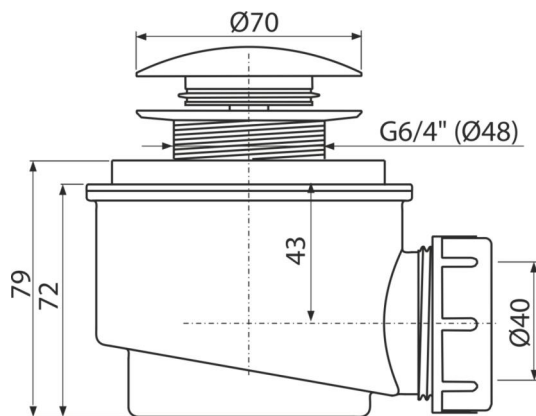

A465B-50

Sifon cădiță CLICK/CLACK, dop mic, alb-lucios

Aplicație

Pentru evacuarea apei din cădița de duș
Pentru cădițe de duș cu evacuare de Ø50 mm

Caracteristici

- Culoare: alb-lucios
- Material: alamă cu finisaj lustruit alb
- Material: polipropilenă rezistentă termic și chimic, sudat longitudinal
- Posibilitate de racordare la evacuare cu cot A52
- Design sifon cu auto-curățare
- Adâncime de construcție 79mm
- Sifon CLICK / CLACK ușor de curățat
- Închiderea sifonului prin mecanism CLICK/CLACK

Conținutul pachetului

- Cheie pentru evacuare 6/4"
- Dop metalic și evacuare cu finisaj de suprafață alb lucios
- Kit de asamblare
- Corpul sifonului

Detalii pentru comandă, Informații logistice

Cod	EAN	Greutate (buc ambalare palet)	Dimensiuni (buc ambalare)	Cantitate (ambalare palet)
A465B-50	8595580570910 50 mm	0,46 13,86 408,1 kg	125x105x105 595x245x395 mm	30 840 buc

Garanție

2/3 ani * **Norme**
EN 274

Parametrii tehnici

- Rezistența sifonului anti-miros la presiune 588 Pa
- Debit 48,6 l/min
- Rezistența termică 95 °C
- Sifon anti miros 50 mm