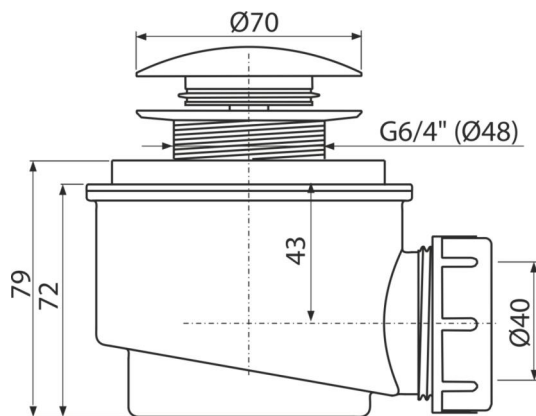

A465B-50

Сифон для душевого поддона CLICK/CLACK, маленькая заглушка, белый-глянец

Область применения

Для слива воды из душевых поддонов
Для душевых поддонов со сливным отверстием Ø50 мм

Характеристика

- Цвет: белая-глянец
- Материал: латунь с обработкой поверхности белая-глянец
- Материал: полипропилен, устойчивый к термическим и химическим воздействиям
- Сток можно подключить с помощью колена A52
- Самочищающаяся конструкция сифона
- Высота монтажа 79 мм
- Система CLICK/CLACK с возможностью очистки сверху
- Закрытие сливного клапана системой CLICK/CLACK

Содержание комплекта

- Сливной ключ 6/4 "
- Металлическая заглушка и слив с белым глянцевым покрытием
- Монтажный комплект
- Корпус сифона

Код заказа, Логистическая информация

Код	EAN	50 MM	Вес (шт упаковка паллета)	Размеры (шт упаковка)	Количество (упаковка паллета)
A465B-50	8595580570910	50 MM	0,46 13,86 408,1 кг	125×105×105 595×245×395 MM	30 840 шт

Гарантии

2/3 лет *

Свойства

EN 274

Технические параметры

- Сопротивление гидрозатвора против давления 588 Pa
- Сток воды 48,6 l/min
- Термическая устойчивость 95 °C
- Гидрозатвор 50 mm