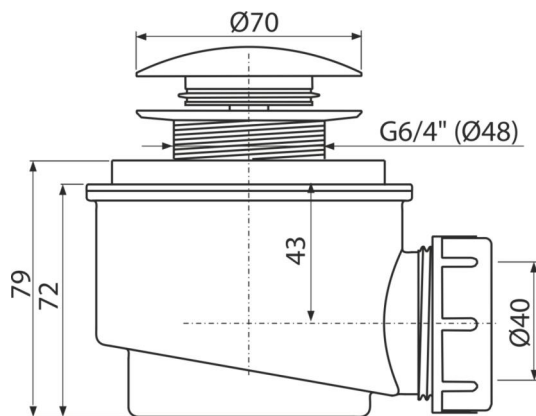

### Primena

Za ispuštanje vode iz tuš kada  
Za tuš kade sa odvodnim izlazom Ø50 mm

### Karakteristike

- Boja: belo-polirano
- Materijal: metal sa belim poliranim završnim slojem
- Polipropilen, termički i hemijski otporan, uzdužno zavaren
- Odvod se može povezati kolenom A52
- Samočišćeći dizajn sifona
- Visina ugradnje 79 mm
- Jednostavno čišćenje CLICK/CLACK
- Zatvaranje odvoda pomoću CLICK/CLACK

### Obim isporuke

- Ključ za izlaz odvoda 6/4"
- Metalni čep i izlaz za otpad sa belom poliranom površinom
- Set za montažu
- Telo odvoda i sifona

### Broj porudžbine, Logističke informacije

Šifra	EAN	Težina (komad   pakovanje   paleta)	Dimenzije (komad   paleta)	Količina (pakovanje   paleta)
A465B-50	8595580570910 50 mm	0,46   13,86   408,1 kg	125×105×105   595×245×395 mm	30   840 kom