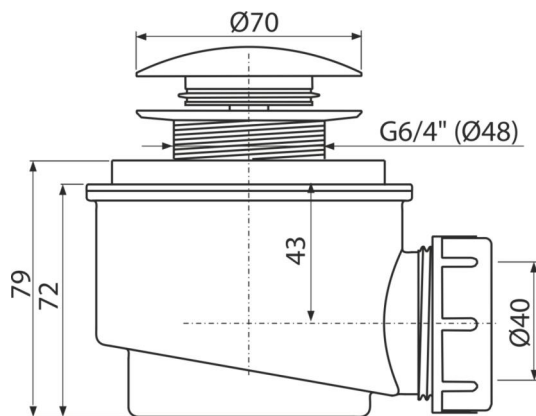

A465B-50

Сифон для душового піддону CLICK/CLACK, маленька заглушка, білий-глянець

Галузь застосування

Для зливу води з душових піддонів

Для душових піддонів з зливним отвором Ø50 мм

Характеристика

- Колір: біла-глянець
- Матеріал: латунь з обробкою поверхні біла-глянець
- Матеріал: поліпропілен, стійкий до термічних і хімічних впливів
- Сток можна підключити за допомогою коліна A52
- Самоочистна конструкція сифона
- Висота монтажу 79 мм
- Система CLICK / CLACK з можливістю очищення зверху
- Закриття зливного клапана системою CLICK / CLACK

Зміст комплекту

- Зливний ключ 6/4"
- Металева заглушка та злив з білим глянцевим покриттям.
- Монтажний комплект
- Корпус сифона

Код замовлення, Логістична інформація

Код	EAN	Вага (шт упаковка палета)	Розміри (шт упаковка)	Кількість (упаковка палета)
A465B-50	8595580570910 50 MM	0,46 13,86 408,1 кг	125×105×105 595×245×395 MM	30 840 шт

Гарантія

2/3 років *

Властивості

EN 274

Технічні характеристики

- Опір гідрозатвора проти тиску 588 Pa
- Стік води 48,6 l/min
- термічна стійкість 95 °C
- Гідрозатвор 50 mm