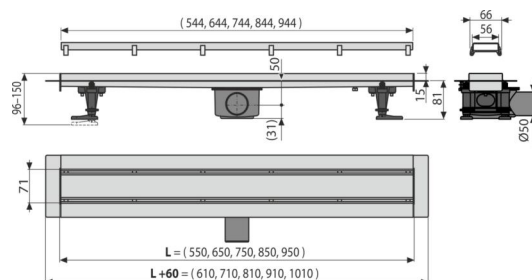

Caracteristici

- Designul este determinat de gratarul-dublu DOUBLE - pe o parte este un gratar complet din oțel inoxidabil, iar pe cealaltă parte are opțiunea pentru încastrarea plăcilor ceramice sau a lemnului impermeabil cu grosimea de 12 mm
- Material corp canal de scurgere: oțel inoxidabil de 1,5 mm, DIN 304
- Canalul de scurgere este fabricat dintr-o singură bucată din oțel inoxidabil
- Canal de scurgere pentru duș fabricat din oțel inoxidabil (material călit prin decapare, pasivizare și lustruire electrochimică)
- Bandă adezivă pentru hidroizolare de calitate
- Pantă interioară înclinată a corpului canalului de scurgere
- Înălțime de construcție 81 mm
- Corpul canalului de scurgere pentru duș este protejat de inserția de polistiren
- Înălțime reglabilă
- Grosime 25 mm

Conținutul pachetului

- Cârlig
- Set de fixare pentru atasarea picioarelor reglabile: șurub 4,2 x 38 - 4 buc, ancoră - 4 buc
- Pieptene pentru aplicarea adezivului în suport
- Sifon anti miros combinat SMART
- Grătar cu două fețe DOUBLE (grătar plin sau suport pentru încorporarea gresiei)
- Folie de protecție pentru marginea canalului și sifonul anti-miros
- Folie de protecție pentru sifon
- Bandă autoadezivă pentru hidroizolație
- Sifon APZ-S9 pentru canal de scurgere pentru duș
- Canal de scurgere liniar

Detalii pentru comandă, Informații logistice

Cod	EAN	Greutate (buc ambalare palet)	Dimensiuni (buc ambalare)	Cantitate (ambalare palet)
APZ13-DOUBLE9-550	8595580571443	9 mm 1,79 57,14 134,3 kg	xx 1175x668x410 mm	32 64 buc

Garanție
2/25 ani * Norme
EN 1253

Parametrii tehnici

- Înălțime totală de instalare 96-150 mm
- Grosimea minimă a betonului 81 mm
- Rezistența sifonului anti-miros la presiune 380 Pa
- Diametrul țevii Deșeuri 50 mm
- Debit 50 l/min
- Clasa de sarcină - K3 300 kg
- Sifon anti miros 30 mm