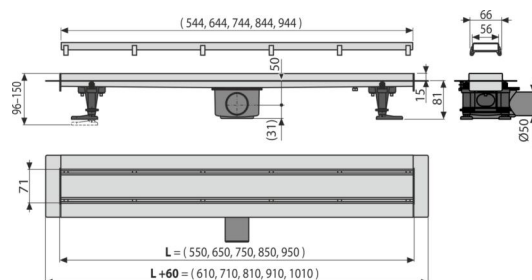

Caracteristici

- Designul este determinat de gratarul-dublu DOUBLE - pe o parte este un gratar complet din oțel inoxidabil, iar pe cealaltă parte are opțiunea pentru încastrarea plăcilor ceramice sau a lemnului impermeabil cu grosimea de 12 mm
- Material corp canal de scurgere: oțel inoxidabil de 1,5 mm, DIN 304
- Canalul de scurgere este fabricat dintr-o singură bucată din oțel inoxidabil
- Canal de scurgere pentru duș fabricat din oțel inoxidabil (material călit prin decapare, pasivizare și lustruire electrochimică)
- Bandă adezivă pentru hidroizolare de calitate
- Pantă interioară înclinată a corpului canalului de scurgere
- Înălțime de construcție 81 mm
- Corpul canalului de scurgere pentru duș este protejat de inserția de polistiren
- Înălțime reglabilă
- Grosime 25 mm

Conținutul pachetului

- Cârlig
- Set de fixare pentru atasarea picioarelor reglabile: șurub 4,2 x 38 - 4 buc, ancoră - 4 buc
- Pieptene pentru aplicarea adezivului în suport
- Sifon anti miros combinat SMART
- Grătar cu două fețe DOUBLE (grătar plin sau suport pentru încorporarea gresiei)
- Folie de protecție pentru marginea canalului și sifonul anti-miros
- Folie de protecție pentru sifon
- Bandă autoadezivă pentru hidroizolație
- Sifon APZ-S9 pentru canal de scurgere pentru duș
- Canal de scurgere liniar

Detalii pentru comandă, Informații logistice

Cod	EAN	Greutate (buc ambalare palet)	Dimensiuni (buc ambalare)	Cantitate (ambalare palet)
APZ13-DOUBLE9-650	8595580571450	9 mm 2,99 35,91 127,7 kg	770x157x105 780x780x410 mm	12 36 buc

Garanție **Norme**
2/25 ani * EN 1253

Parametrii tehnici

- Înălțime totală de instalare 96-150 mm
- Grosimea minimă a betonului 81 mm
- Rezistența sifonului anti-miros la presiune 380 Pa
- Diametrul țevii Deșeuri 50 mm
- Debit 50 l/min
- Clasa de sarcină - K3 300 kg
- Sifon anti miros 30 mm