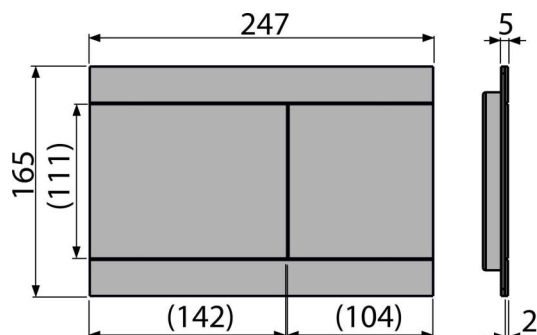

FUN-RG-P

Ovládací tlačítko pro WC moduly, RED GOLD-lesk

Použití

Pro předstěnové instalační systémy a WC nádrže pro zazdění

Vlastnosti

- Detailní zpracování laserovou technologií
- Dvoučinné mechanické splachování
- Kompatibilní pro všechny předstěnové instalační systémy a nádrže Alca
- Materiál: nerez s pohledovou povrchovou úpravou PVD
- Mechanismus je plně integrován do stěny
- Odolné proti UV záření a vnějším vlivům
- Povrchová úprava: RED GOLD-lesk
- Tlačítko minimálně vystupuje nad obklad
- Údržba běžnými čistícími prostředky používanými v domácnosti na vodovodní armatury a koupelnové doplňky
- Vyklápěcí mechanismus pro snadné vzhazování tablet

Rozsah dodávky

- Šablona pro nastavení šroubů tlačítek
- Šroub mechanismu 2 ks
- Tlačítko
- Upevňovací rámeček tlačítka
- Závitová úchytky rámečku tlačítka 2 ks

Objednací kód, Logistické informace

Kód	EAN	Hmotnost (kus | balení | paleta)	Rozměr (kus | balení)	Množství (balení | paleta)
FUN-RG-P	8595580571467	1,50 | 15,02 | 440,5 kg	255x85x175 | 595x245x395 mm	10 | 280 ks

Záruky

2/2 roky *

Technické parametry

- Ovládací síla < 20 N