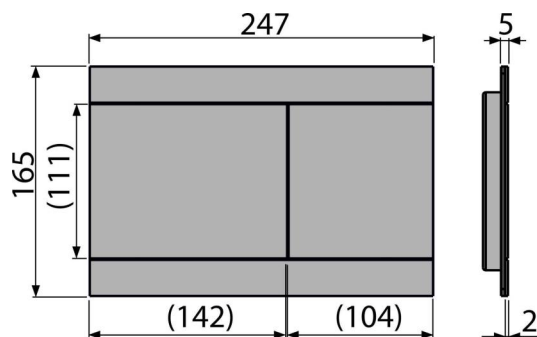

FUN-RG-B

Ovládací tlačítko pro WC moduly, RED GOLD-kartáčovaný mat

Použití

Pro předstěnové instalační systémy a WC nádrže pro zazdění

Vlastnosti

- Detailní zpracování laserovou technologií
- Dvoučinné mechanické splachování
- Kompatibilní pro všechny předstěnové instalační systémy a nádrže Alca
- Materiál: nerez s pohledovou povrchovou úpravou PVD
- Mechanismus je plně integrován do stěny
- Odolné proti UV záření a vnějším vlivům
- Povrchová úprava: RED GOLD-kartáčovaný mat
- Tlačítko minimálně vystupuje nad obklad
- Údržba běžnými čistícími prostředky používanými v domácnosti na vodovodní armatury a koupelnové doplňky
- Vyklápěcí mechanismus pro snadné vzhazování tablet

Rozsah dodávky

- Šablona pro nastavení šroubů tlačítek
- Šroub mechanismu 2 ks
- Tlačítko
- Upevňovací rámeček tlačítka
- Závitová úchytky rámečku tlačítka 2 ks

Objednací kód, Logistické informace

Kód	EAN	Hmotnost (kus | balení | paleta)	Rozměr (kus | balení)	Množství (balení | paleta)
FUN-RG-B	8595580571474	1,50 | 15,02 | 440,5 kg	255x85x175 | 595x245x395 mm	10 | 280 ks

Záruky

2/2 roky *

Technické parametry

- Ovládací síla < 20 N