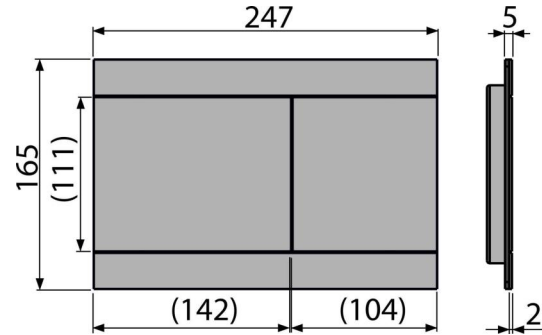

FUN-RG-B

Betätigungsplatte für Vorwandinstallationssysteme, RED GOLD-Matt gebürstet

Anwendung

Für Vorwandinstallationssysteme und die Toilettenkästen für Einmauerung

Eigenschaften

- Detaillierte Verarbeitung durch Laser-Technologie
- Doppelspülung
- Kompatibel mit allen Montageelementen und Spülkästen Alca
- Material: Edelstahl mit PVD Oberflächenbehandlung
- Der Mechanismus ist vollständig in die Wand integriert
- Beständig gegen UV-Strahlung und gegen äußeren Einflüssen
- Oberflächenbehandlung: RED GOLD - matt gebürstet
- Die Betätigungsplatte ragt nur minimal über die Fliesen heraus
- die Pflege mit Hilfe der Waschmittel, die im Haushalt für die Armaturen und Badezimmer-Zubehör verwendet werden.
- Kippmechanismus für das einfache Einwerfen der Tabletten

Verpackungsinhalt

- Vorlage zum Einstellen der Betätigungsplattenschrauben
- Schrauben des Mechanismus 2 Stück
- die Taste
- Befestigungsrahmen für Betätigungsplatte
- Gewindegriff des Rahmens zu Betätigungsplatte - 2 Stück

Bestellnummer, Logistische Informationen

Code	EAN	Gewicht (stück | menge | palette)	Maße (stück | menge)	Verpackung (menge | palette)
FUN-RG-B	8595580571474	1,50 | 15,02 | 440,5 kg	255x85x175 | 595x245x395 mm	10 | 280 Stk.

Die Garantien

2/2 jahre *

Technische Parameter

- die Betätigungskraft < 20 N