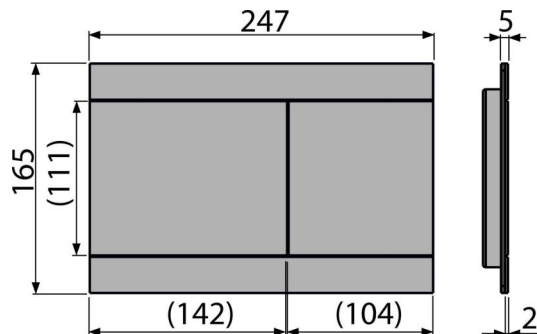

FUN-RG-B

Przycisk sterujący do systemów podtynkowych, RED GOLD-mat szczotkowany

Zastosowanie

Do systemów instalacyjnych i zbiorników toalet do wmurowania

Cechy

- Dokładne wykończenie laserową technologią obróbki
- Podwójne splukiwanie mechaniczne
- Kompatybilny ze wszystkimi systemami instalacyjnymi i zbiornikami Alca
- Materiał: stal nierdzewna z powłoką PVD
- Mechanizm jest w pełni zintegrowany ścianie
- Odporność na promieniowanie UV oraz czynniki zewnętrzne
- Wykończenie Red gold - szczotkowany mat
- Przycisk minimalnie występuje nad płytki
- Utrzymanie czystości za pomocą detergentów stosowanych w gospodarstwie domowym do armatury i akcesoriów łazienkowych
- Uchylny mechanizm ułatwiający aplikowanie tabletek

Zakres dostawy

- Szablon do regulacji śrub przycisku
- Śruby mechanizmu – 2 szt
- Przycisk
- Ramka mocująca przycisk
- Gwintowany uchwyt ramki 2 szt

Numer zamówienia, Informacje logistyczne

Kod	EAN	Waga (sztuka | pakowanie | paleta)	Wymiary (sztuka | pakowanie)	Ilość (pakowanie | paleta)
FUN-RG-B	8595580571474	1,50 | 15,02 | 440,5 kg	255x85x175 | 595x245x395 mm	10 | 280 szt

Gwarancje

2/2 lat *

Dane techniczne

- Siła robocza < 20 N