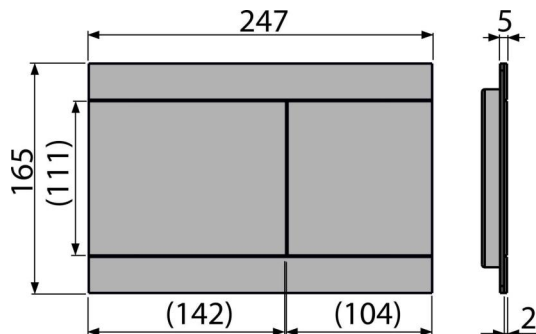

FUN-RG-B

Clapetă de acționare pentru rezervor încadrat, RED GOLD-mat periat

Aplicație

Pentru rezervoarele WC încadrate

Caracteristici

- Manoperă precisă cu tehnologie laser
- Acționare dublă
- Compatibil cu toate cadrele de montaj și rezervoarele WC încadrate Alca
- Material: oțel inoxidabil cu finisaj de suprafață PVD
- Mecanismul este complet integrat în perete
- Rezistență la razele UV și influențe externe
- Finisaj de suprafață Red gold mat pensulat
- Clapeta depășește cu foarte puțin faianța
- Întreținerea cu detergenți obișnuiți utilizați în gospodărie pentru obiecte sanitare și accesorii pentru baie
- MECANISM CU ÎNCLINARE PENTRU INSERAREA MAI UȘOARĂ A TABLETELOR WC

Conținutul pachetului

- Șablon pentru configurarea corectă a clapetei de acționare
- Șurub pentru fixare mecanism 2 buc
- Clapetă de acționare
- Fixarea cadrului clapetei de acționare
- Clemă cu filet pentru cadru 2 buc

Detalii pentru comandă, Informații logistice

Cod	EAN	Greutate (buc | ambalare | palet)	Dimensiuni (buc | ambalare)	Cantitate (ambalare | palet)
FUN-RG-B	8595580571474	1,50 | 15,02 | 440,5 kg	255x85x175 | 595x245x395 mm	10 | 280 buc

Garanție 2/2 ani *   Codul vamal 73269098

Parametrii tehnici

- Forță de operare < 20 N