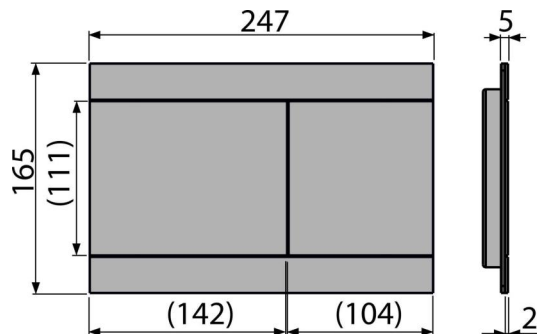

FUN-RG-B

Clapetă de acționare pentru rezervor încadrat, RED GOLD-mat periat

Aplicație

Pentru rezervoarele WC încastrate

Caracteristici

- Manoperă precisă cu tehnologie laser
- Acționare dublă
- Compatibil cu toate cadrele de montaj și rezervoarele WC încastrate Alca
- Material: oțel inoxidabil cu finisaj de suprafață PVD
- Mecanismul este complet integrat în perete
- Rezistență la razele UV și influențe externe
- Finisaj de suprafață Red gold mat pensulat
- Clapeta depășește cu foarte puțin faianța
- Întreținerea cu detergenți obișnuiți utilizați în gospodărie pentru obiecte sanitare și accesorii pentru baie
- MECANISM CU ÎNCLINARE PENTRU INSERAREA MAI UȘOARĂ A TABLETELOR WC

Conținutul pachetului

- Șablon pentru configurarea corectă a clapetei de acționare
- Șurub pentru fixare mecanism 2 buc
- Clapetă de acționare
- Fixarea cadrului clapetei de acționare
- Clemă cu filet pentru cadru 2 buc

Detalii pentru comandă, Informații logistice

Cod	EAN	Greutate (buc | ambalare | palet)	Dimensiuni (buc | ambalare)	Cantitate (ambalare | palet)
FUN-RG-B	8595580571474	1,50 | 15,02 | 440,5 kg	255x85x175 | 595x245x395 mm	10 | 280 buc

Garanție

2/2 ani *

Parametrii tehnici

- Forță de operare < 20 N