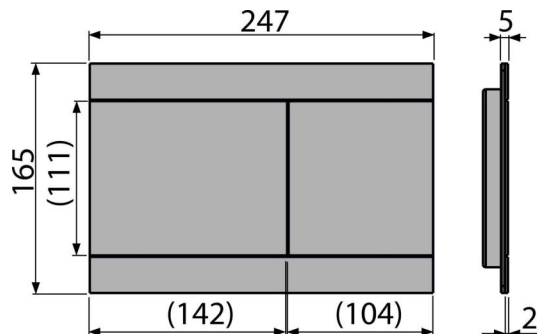

FUN-RG-B

Ovládacie tlačítko pre WC moduly, RED GOLD-kartáčovaný mat

Použitie

Pre predstavené inštalačné systémy a WC nádrže pre zamurovanie

Vlastnosti

- Detailné spracovanie laserovou technológiou
- Dvojčinné mechanické splachovanie
- Kompatibilný pre všetky predstavené inštalačné systémy a nádržky Alca
- Materiál: nerez s pohľadovou povrchovou úpravou PVD
- Mechanizmus je plne integrovaný do steny
- Odolné proti UV žiareniu a vonkajším vplyvom
- Povrchová úprava: RED GOLD-kefovaný mat
- Tlačítko minimálne vystupuje nad obklad
- Údržba bežnými čistiacimi prostriedkami používanými v domácnosti na vodovodné armatúry a kúpeľňové doplnky
- Vyklápací mechanizmus pre jednoduché vhadzovanie tabliet

Rozsah dodávky

- Šablóna pre nastavenie skrutiek tlačítek
- Skrutka mechanizmu 2 ks
- Tlačítko
- Upevňovací rámček tlačítka
- Závitová úchytká rámčeku tlačítka 2 ks

Objednací kód, Logistické informácie

| Kód | EAN | Hmotnosť (kus balenie paleta) | Rozmer (kus balenie) | Množstvo (balenie paleta) |
|----------|---------------|--------------------------------------|-----------------------------|--------------------------------|
| FUN-RG-B | 8595580571474 | 1,50 15,02 440,5 kg | 255x85x175 595x245x395 mm | 10 280 ks |