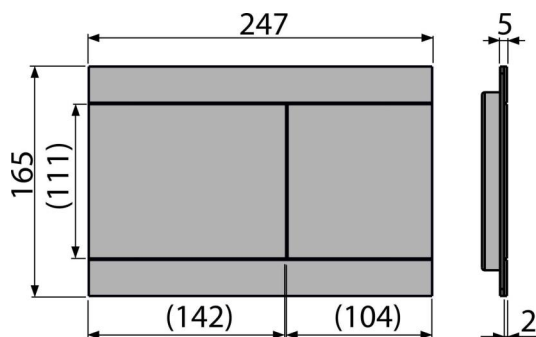

FUN-RG-B

Ovládacie tlačítko pre WC moduly, RED GOLD-kartáčovaný mat

Použitie

Pre predstavené inštalačné systémy a WC nádrže pre zamurovanie

Vlastnosti

- Detailné spracovanie laserovou technológiou
- Dvojčinné mechanické splachovanie
- Kompatibilný pre všetky predstavené inštalačné systémy a nádržky Alca
- Materiál: nerez s pohľadovou povrchovou úpravou PVD
- Mechanizmus je plne integrovaný do steny
- Odolné proti UV žiareniu a vonkajším vplyvom
- Povrchová úprava: RED GOLD-kefovaný mat
- Tlačítko minimálne vystupuje nad obklad
- Údržba bežnými čistiacimi prostriedkami používanými v domácnosti na vodovodné armatúry a kúpeľňové doplnky
- Vyklápací mechanizmus pre jednoduché vhadzovanie tabliet

Rozsah dodávky

- Šablóna pre nastavenie skrutiek tlačítek
- Skrutka mechanizmu 2 ks
- Tlačítko
- Upevňovací rámček tlačítka
- Závitová úchytká rámčeku tlačítka 2 ks

Objednací kód, Logistické informácie

Kód	EAN	Hmotnosť (kus | balenie | paleta)	Rozmer (kus | balenie)	Množstvo (balenie | paleta)
FUN-RG-B	8595580571474	1,50 | 15,02 | 440,5 kg	255x85x175 | 595x245x395 mm	10 | 280 ks

Záruky

2/2 rokov *

Technické parametre

- Ovládacia síla < 20 N