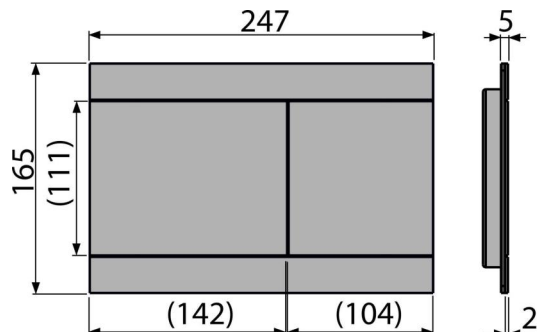

FUN-N-P

Ovládací tlačítko pro WC moduly, NICKEL-lesk

Použití

Pro předstěnové instalační systémy a WC nádrže pro zazdění

Vlastnosti

- Detailní zpracování laserovou technologií
- Dvoučinné mechanické splachování
- Kompatibilní pro všechny předstěnové instalační systémy a nádrže Alca
- Materiál: nerez s pohledovou povrchovou úpravou PVD
- Mechanismus je plně integrován do stěny
- Odolné proti UV záření a vnějším vlivům
- Povrchová úprava: NICKEL-lesk
- Tlačítko minimálně vystupuje nad obklad
- Údržba běžnými čisticími prostředky používanými v domácnosti na vodovodní armatury a koupelnové doplňky
- Vyklápěcí mechanismus pro snadné vzhazování tablet

Rozsah dodávky

- Šablona pro nastavení šroubů tlačítek
- Šroub mechanismu 2 ks
- Tlačítko
- Upevňovací rámeček tlačítka
- Závitová úchytky rámečku tlačítka 2 ks

Objednací kód, Logistické informace

Kód	EAN	Hmotnost (kus | balení | paleta)	Rozměr (kus | balení)	Množství (balení | paleta)
FUN-N-P	8595580571481	1,50 | 15,02 | 440,5 kg	255x85x175 | 595x245x395 mm	10 | 280 ks

Záruky

2/2 roky *

Technické parametry

- Ovládací síla < 20 N