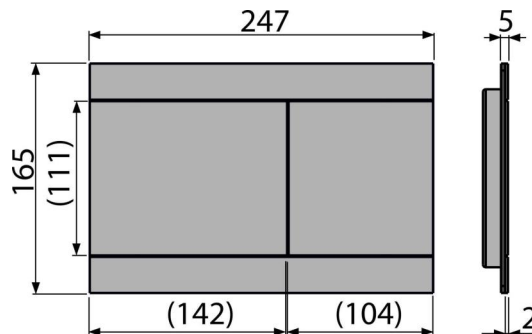

FUN-N-P

Clapetă de acționare pentru rezervor încadrat, NICKEL-lucios

Aplicație

Pentru rezervoarele WC încadrate

Caracteristici

- Manoperă precisă cu tehnologie laser
- Acționare dublă
- Compatibil cu toate cadrele de montaj și rezervoarele WC încadrate Alca
- Material: oțel inoxidabil cu finisaj de suprafață PVD
- Mecanismul este complet integrat în perete
- Rezistență la razele UV și influențe externe
- Finisaj de suprafață NICKEL lucios:
- Clapeta depășește cu foarte puțin faianța
- Întreținerea cu detergenți obișnuiți utilizați în gospodărie pentru obiecte sanitare și accesorii pentru baie
- MECANISM CU ÎNCLINARE PENTRU INSERAREA MAI UȘOARĂ A TABLETELOR WC

Detalii pentru comandă, Informații logistice

Cod	EAN	Greutate (buc ambalare palet)	Dimensiuni (buc ambalare)	Cantitate (ambalare palet)
FUN-N-P	8595580571481	1,50 15,02 440,5 kg	255x85x175 595x245x395 mm	10 280 buc