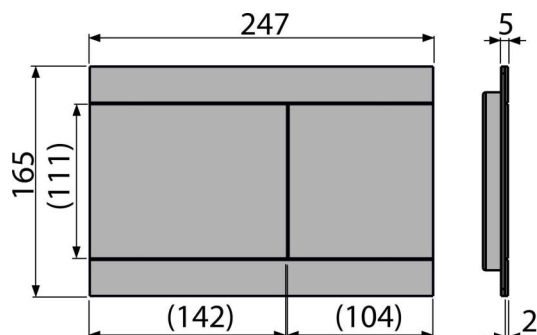

FUN-G-P

Ovládací tlačítko pro WC moduly, GOLD-lesk

Použití

Pro předstěnové instalační systémy a WC nádrže pro zazdění

Vlastnosti

- Detailní zpracování laserovou technologií
- Dvoučinné mechanické splachování
- Kompatibilní pro všechny předstěnové instalační systémy a nádrže Alca
- Materiál: nerez s pohledovou povrchovou úpravou PVD
- Mechanismus je plně integrován do stěny
- Odolné proti UV záření a vnějším vlivům
- Povrchová úprava: GOLD-lesk
- Tlačítko minimálně vystupuje nad obklad
- Údržba běžnými čistícími prostředky používanými v domácnosti na vodovodní armatury a koupelnové doplňky
- Vyklápěcí mechanismus pro snadné vzhazování tablet

Rozsah dodávky

- Šablona pro nastavení šroubů tlačítek
- Šroub mechanismu 2 ks
- Tlačítko
- Upevňovací rámeček tlačítka
- Závitová úchytky rámečku tlačítka 2 ks

Objednací kód, Logistické informace

Kód	EAN	Hmotnost (kus | balení | paleta)	Rozměr (kus | balení)	Množství (balení | paleta)
FUN-G-P	8595580571504	1,50 | 15,02 | 440,5 kg	255x85x175 | 595x245x395 mm	10 | 280 ks

Záruky 2/2 roky *   Celní kód 73269098

Technické parametry

- Ovládací síla < 20 N