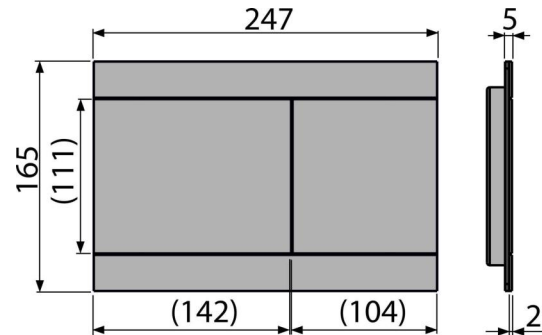

FUN-G-P

Betätigungsplatte für Vorwandinstallationssysteme, GOLD-Glanz

Anwendung

Für Vorwandinstallationssysteme und die Toilettenkästen für Einmauerung

Eigenschaften

- Detaillierte Verarbeitung durch Laser-Technologie
- Doppelspülung
- Kompatibel mit allen Montageelementen und Spülkästen Alca
- Material: Edelstahl mit PVD Oberflächenbehandlung
- Der Mechanismus ist vollständig in die Wand integriert
- Beständig gegen UV-Strahlung und gegen äußeren Einflüssen
- Oberflächenbehandlung: Gold-glanz
- Die Betätigungsplatte ragt nur minimal über die Fliesen heraus
- die Pflege mit Hilfe der Waschmittel, die im Haushalt für die Armaturen und Badezimmer-Zubehör verwendet werden.
- Kippmechanismus für das einfache Einwerfen der Tabletten

Verpackungsinhalt

- Vorlage zum Einstellen der Betätigungsplattenschrauben
- Schrauben des Mechanismus 2 Stück
- die Taste
- Befestigungsrahmen für Betätigungsplatte
- Gewindegriff des Rahmens zu Betätigungsplatte - 2 Stück

Bestellnummer, Logistische Informationen

Code	EAN	Gewicht (stück | menge | palette)	Maße (stück | menge)	Verpackung (menge | palette)
FUN-G-P	8595580571504	1,50 | 15,02 | 440,5 kg	255x85x175 | 595x245x395 mm	10 | 280 Stk.

Die Garantien 2/2 jahre *   Zoll code 73269098

Technische Parameter

- die Betätigungskraft < 20 N