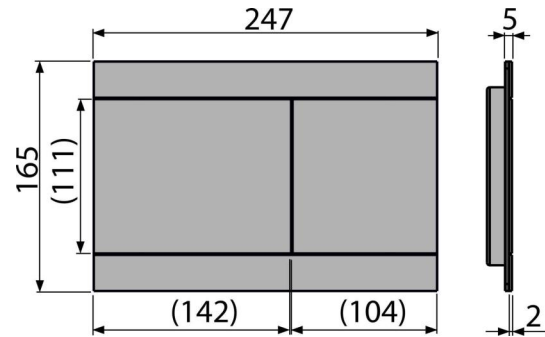

FUN-G-P

Betätigungsplatte für Vorwandinstallationssysteme, GOLD-Glanz

Anwendung

Für Vorwandinstallationssysteme und die Toilettenkästen für Einmauerung

Eigenschaften

- Detaillierte Verarbeitung durch Laser-Technologie
- Doppelspülung
- Kompatibel mit allen Montageelementen und Spülkästen Alca
- Material: Edelstahl mit PVD Oberflächenbehandlung
- Der Mechanismus ist vollständig in die Wand integriert
- Beständig gegen UV-Strahlung und gegen äußeren Einflüssen
- Oberflächenbehandlung: Gold-glanz
- Die Betätigungsplatte ragt nur minimal über die Fliesen heraus
- die Pflege mit Hilfe der Waschmittel, die im Haushalt für die Armaturen und Badezimmer-Zubehör verwendet werden.
- Kippmechanismus für das einfache Einwerfen der Tabletten

Verpackungsinhalt

- Vorlage zum Einstellen der Betätigungsplattenschrauben
- Schrauben des Mechanismus 2 Stück
- die Taste
- Befestigungsrahmen für Betätigungsplatte
- Gewindegriff des Rahmens zu Betätigungsplatte - 2 Stück

Bestellnummer, Logistische Informationen

Code	EAN	Gewicht (stück | menge | palette)	Maße (stück | menge)	Verpackung (menge | palette)
FUN-G-P	8595580571504	1,50 | 15,02 | 440,5 kg	255x85x175 | 595x245x395 mm	10 | 280 Stk.

Die Garantien

2/2 jahre *

Technische Parameter

- die Betätigungskraft < 20 N