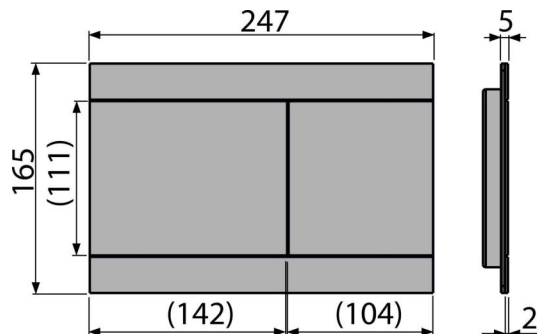

FUN-G-B

Ovládací tlačítko pro WC moduly, GOLD-kartáčovaný mat

Použití

Pro předstěnové instalační systémy a WC nádrže pro zazdění

Vlastnosti

- Detailní zpracování laserovou technologií
- Dvoučinné mechanické splachování
- Kompatibilní pro všechny předstěnové instalační systémy a nádrže Alca
- Materiál: nerez s pohledovou povrchovou úpravou PVD
- Mechanismus je plně integrován do stěny
- Odolné proti UV záření a vnějším vlivům
- Povrchová úprava: GOLD-kartáčovaný mat
- Tlačítko minimálně vystupuje nad obklad
- Údržba běžnými čisticími prostředky používanými v domácnosti na vodovodní armatury a koupelnové doplňky
- Vyklápěcí mechanismus pro snadné vzhazování tablet

Rozsah dodávky

- Šablona pro nastavení šroubů tlačítek
- Šroub mechanismu 2 ks
- Tlačítko
- Upevňovací rámeček tlačítka
- Závitová úchytky rámečku tlačítka 2 ks

Objednací kód, Logistické informace

Kód	EAN	Hmotnost (kus | balení | paleta)	Rozměr (kus | balení)	Množství (balení | paleta)
FUN-G-B	8595580571511	1,50 | 15,02 | 440,5 kg	255x85x175 | 595x245x395 mm	10 | 280 ks

Záruky

2/2 roky *

Technické parametry

- Ovládací síla < 20 N