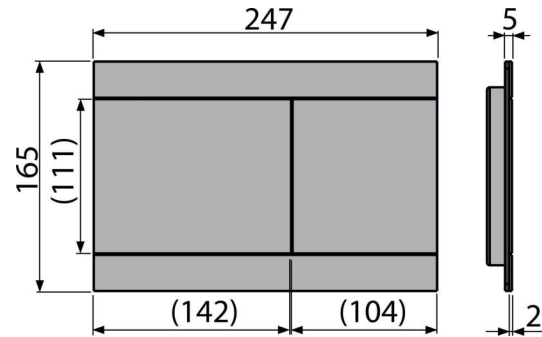

FUN-G-B

Betätigungsplatte für Vorwandinstallationssysteme, GOLD-Matt gebürstet

Anwendung

Für Vorwandinstallationssysteme und die Toilettenkästen für Einmauerung

Eigenschaften

- Detaillierte Verarbeitung durch Laser-Technologie
- Doppelspülung
- Kompatibel mit allen Montageelementen und Spülkästen Alca
- Material: Edelstahl mit PVD Oberflächenbehandlung
- Der Mechanismus ist vollständig in die Wand integriert
- Beständig gegen UV-Strahlung und gegen äußeren Einflüssen
- Oberflächenbehandlung: Gold - matt gebürstet
- Die Betätigungsplatte ragt nur minimal über die Fliesen heraus
- die Pflege mit Hilfe der Waschmittel, die im Haushalt für die Armaturen und Badezimmer-Zubehör verwendet werden.
- Kippmechanismus für das einfache Einwerfen der Tabletten

Verpackungsinhalt

- Vorlage zum Einstellen der Betätigungsplattenschrauben
- Schrauben des Mechanismus 2 Stück
- die Taste
- Befestigungsrahmen für Betätigungsplatte
- Gewindegriff des Rahmens zu Betätigungsplatte - 2 Stück

Bestellnummer, Logistische Informationen

Code	EAN	Gewicht (stück | menge | palette)	Maße (stück | menge)	Verpackung (menge | palette)
FUN-G-B	8595580571511	1,50 | 15,02 | 440,5 kg	255x85x175 | 595x245x395 mm	10 | 280 Stk.

Die Garantien

2/2 jahre *

Technische Parameter

- die Betätigungskraft < 20 N