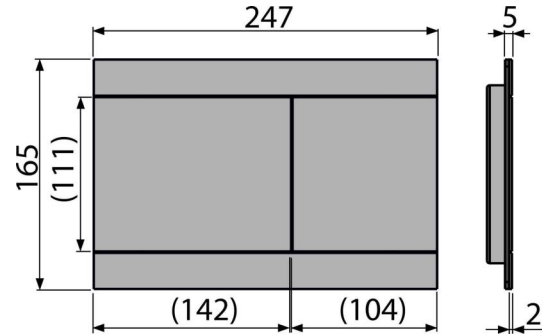

FUN-G-B

Betätigungsplatte für Vorwandinstallationssysteme, GOLD-Matt gebürstet

Anwendung

Für Vorwandinstallationssysteme und die Toilettenkästen für Einmauerung

Eigenschaften

- Detaillierte Verarbeitung durch Laser-Technologie
- Doppelspülung
- Kompatibel mit allen Montageelementen und Spülkästen Alca
- Material: Edelstahl mit PVD Oberflächenbehandlung
- Der Mechanismus ist vollständig in die Wand integriert
- Beständig gegen UV-Strahlung und gegen äußeren Einflüssen
- Oberflächenbehandlung: Gold - matt gebürstet
- Die Betätigungsplatte ragt nur minimal über die Fliesen heraus
- die Pflege mit Hilfe der Waschmittel, die im Haushalt für die Armaturen und Badezimmer-Zubehör verwendet werden.
- Kippmechanismus für das einfache Einwerfen der Tabletten

Verpackungsinhalt

- Vorlage zum Einstellen der Betätigungsplattenschrauben
- Schrauben des Mechanismus 2 Stück
- die Taste
- Befestigungsrahmen für Betätigungsplatte
- Gewindegriff des Rahmens zu Betätigungsplatte - 2 Stück

Bestellnummer, Logistische Informationen

Code	EAN	Gewicht (stück | menge | palette)	Maße (stück | menge)	Verpackung (menge | palette)
FUN-G-B	8595580571511	1,50 | 15,02 | 440,5 kg	255x85x175 | 595x245x395 mm	10 | 280 Stk.

Die Garantien   Zoll code
2/2 jahre *   73269098

Technische Parameter

- die Betätigungskraft < 20 N