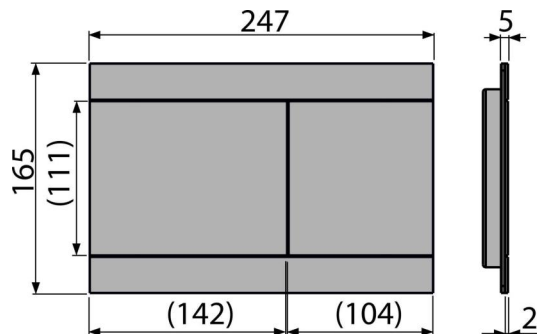

FUN-G-B

Clapetă de acționare pentru rezervor încadrat, GOLD-mat periat

Aplicație

Pentru rezervoarele WC încadrate

Caracteristici

- Manoperă precisă cu tehnologie laser
- Acționare dublă
- Compatibil cu toate cadrele de montaj și rezervoarele WC încadrate Alca
- Material: oțel inoxidabil cu finisaj de suprafață PVD
- Mecanismul este complet integrat în perete
- Rezistență la razele UV și influențe externe
- Finisaj de suprafață Auriu mat pensulat
- Clapeta depășește cu foarte puțin faianța
- Întreținerea cu detergenți obișnuiți utilizați în gospodărie pentru obiecte sanitare și accesorii pentru baie
- MECANISM CU ÎNCLINARE PENTRU INSERAREA MAI UȘOARĂ A TABLETELOR WC

Conținutul pachetului

- Șablon pentru configurarea corectă a clapetei de acționare
- Șurub pentru fixare mecanism 2 buc
- Clapetă de acționare
- Fixarea cadrului clapetei de acționare
- Clemă cu filet pentru cadru 2 buc

Detalii pentru comandă, Informații logistice

Cod	EAN	Greutate (buc | ambalare | palet)	Dimensiuni (buc | ambalare)	Cantitate (ambalare | palet)
FUN-G-B	8595580571511	1,50 | 15,02 | 440,5 kg	255x85x175 | 595x245x395 mm	10 | 280 buc

Garanție 2/2 ani *   Codul vamal 73269098

Parametrii tehnici

- Forță de operare < 20 N