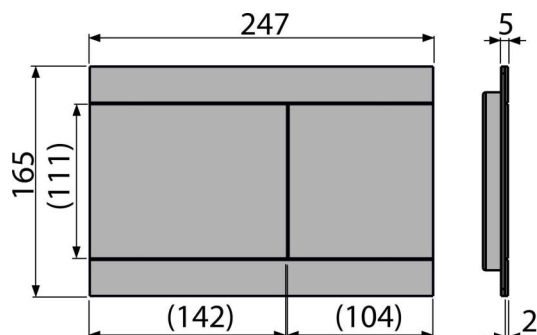

FUN-G-B

Clapetă de acționare pentru rezervor încadrat, GOLD-mat periat

Aplicație

Pentru rezervoarele WC încadrate

Caracteristici

- Manoperă precisă cu tehnologie laser
- Acționare dublă
- Compatibil cu toate cadrele de montaj și rezervoarele WC încadrate Alca
- Material: oțel inoxidabil cu finisaj de suprafață PVD
- Mecanismul este complet integrat în perete
- Rezistență la razele UV și influențe externe
- Finisaj de suprafață Auriu mat pensulat
- Clapeta depășește cu foarte puțin faianța
- Întreținerea cu detergenți obișnuiți utilizați în gospodărie pentru obiecte sanitare și accesorii pentru baie
- MECANISM CU ÎNCLINARE PENTRU INSERAREA MAI UȘOARĂ A TABLETELOR WC

Detalii pentru comandă, Informații logistice

Cod	EAN	Greutate (buc ambalare palet)	Dimensiuni (buc ambalare)	Cantitate (ambalare palet)
FUN-G-B	8595580571511	1,50 15,02 440,5 kg	255x85x175 595x245x395 mm	10 280 buc