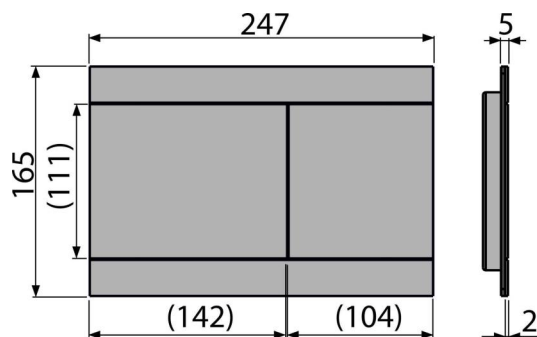

FUN-G-B

Ovládacie tlačítko pre WC moduly, GOLD-kartáčovaný mat

Použitie

Pre predstavené inštalačné systémy a WC nádrže pre zamurovanie

Vlastnosti

- Detailné spracovanie laserovou technológiou
- Dvojčinné mechanické splachovanie
- Kompatibilný pre všetky predstavené inštalačné systémy a nádržky Alca
- Materiál: nerez s pohľadovou povrchovou úpravou PVD
- Mechanizmus je plne integrovaný do steny
- Odolné proti UV žiareniu a vonkajším vplyvom
- Povrchová úprava: GPLD-kartáčovaný mat
- Tlačítko minimálne vystupuje nad obklad
- Údržba bežnými čistiacimi prostriedkami používanými v domácnosti na vodovodné armatúry a kúpeľňové doplnky
- Vyklápací mechanizmus pre jednoduché vhadzovanie tabliet

Rozsah dodávky

- Šablóna pre nastavenie skrutiek tlačítek
- Skrutka mechanizmu 2 ks
- Tlačítko
- Upevňovací rámček tlačítka
- Závitová úchytká rámčeku tlačítka 2 ks

Objednací kód, Logistické informácie

Kód	EAN	Hmotnosť (kus balenie paleta)	Rozmer (kus balenie)	Množstvo (balenie paleta)
FUN-G-B	8595580571511	1,50 15,02 440,5 kg	255x85x175 595x245x395 mm	10 280 ks