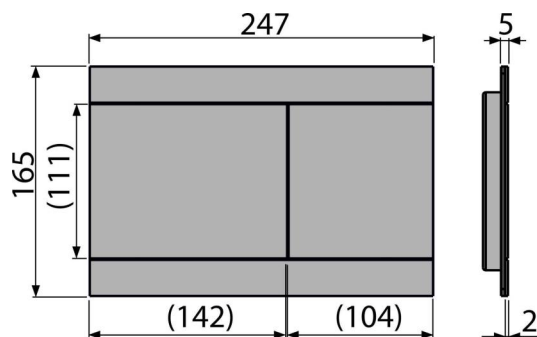

FUN-GM-P

Clapetă de acționare pentru rezervor încadrat, GUN METAL-lucios

Aplicație

Pentru rezervoarele WC încastate

Caracteristici

- Manoperă precisă cu tehnologie laser
- Acționare dublă
- Compatibil cu toate cadrele de montaj și rezervoarele WC încastate Alca
- Material: oțel inoxidabil cu finisaj de suprafață PVD
- Mecanismul este complet integrat în perete
- Rezistență la razele UV și influențe externe
- Finisaj de suprafață GUN METAL-lucios
- Clapeta depășește cu foarte puțin faianța
- Întreținerea cu detergenți obișnuiți utilizați în gospodărie pentru obiecte sanitare și accesorii pentru baie
- MECANISM CU ÎNCLINARE PENTRU INSERAREA MAI UȘOARĂ A TABLETELOR WC

Detalii pentru comandă, Informații logistice

Cod	EAN	Greutate (buc ambalare palet)	Dimensiuni (buc ambalare)	Cantitate (ambalare palet)
FUN-GM-P	8595580571528	1,50 15,02 440,5 kg	255x85x175 595x245x395 mm	10 280 buc