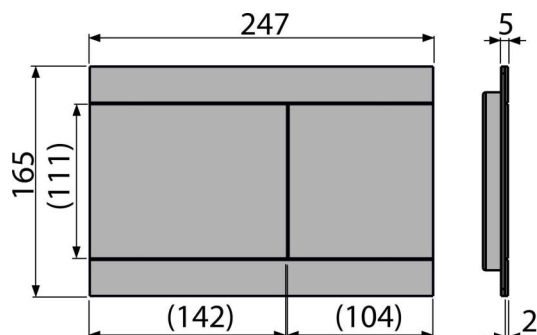

FUN-GM-P

Ovládacie tlačítko pre WC moduly, GUN METAL-lesk

Použitie

Pre predstavené inštalačné systémy a WC nádrže pre zamurovanie

Vlastnosti

- Detailné spracovanie laserovou technológiou
- Dvojčinné mechanické splachovanie
- Kompatibilný pre všetky predstavené inštalačné systémy a nádržky Alca
- Materiál: nerez s pohľadovou povrchovou úpravou PVD
- Mechanizmus je plne integrovaný do steny
- Odolné proti UV žiareniu a vonkajším vplyvom
- Povrchová úprava: GUN METAL-lesk
- Tlačítko minimálne vystupuje nad obklad
- Údržba bežnými čistiacimi prostriedkami používanými v domácnosti na vodovodné armatúry a kúpeľňové doplnky
- Vyklápací mechanizmus pre jednoduché vhadzovanie tabliet

Rozsah dodávky

- Šablóna pre nastavenie skrutiek tlačítek
- Skrutka mechanizmu 2 ks
- Tlačítko
- Upevňovací rámček tlačítka
- Závitová úchytká rámčeku tlačítka 2 ks

Objednací kód, Logistické informácie

Kód	EAN	Hmotnosť (kus balenie paleta)	Rozmer (kus balenie)	Množstvo (balenie paleta)
FUN-GM-P	8595580571528	1,50 15,02 440,5 kg	255x85x175 595x245x395 mm	10 280 ks