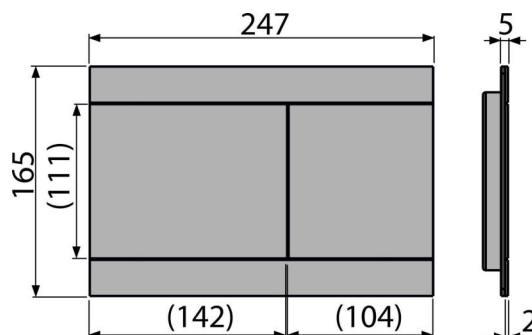

FUN-GM-B

Бутон за вградени тоалетни казанчета, GUN METAL-четка мат

Приложение

За структури за вграждане и скрити тоалетни казанчета

Характеристики

- Прецизна изработка с лазерна технология
- Механично промиване с двойно действие
- Съвместим с всички Alca инсталационни системи и казанчета
- Материал: неръждаема стомана с PVD покритие
- Механизмът е напълно интегриран в стената
- Устойчив на UV лъчи и външни влияния
- Покритие: Оръжеен метал- матиран мат
- Бутона леко излиза над плочките
- Поддръжка с общи препарати, използвани в домакинството за водопроводни инсталации и аксесоари за баня
- Наклянащ се механизъм за по- лесно поставяне на таблетки

Обхват на доставката

- Шаблон за правилна настройка на бутона
- Винт за изпразващ механизъм 2 бр
- Бутон за структура
- Фиксираща рамка на бутона
- Скоба за резба 2 бр

Продуктов код, Логистична информация

Код	EAN	Тегло (брой | опаковка | палет)	Размери (брой | опаковка)	Количество (опаковка | палет)
FUN-GM-B	8595580571535	1,50 | 15,02 | 440,5 кг	255x85x175 | 595x245x395 мм	10 | 280 бр

Гаранция **Митнически код**
2/2 гаранция * 73269098

Технически спецификации

- Работна сила < 20 N