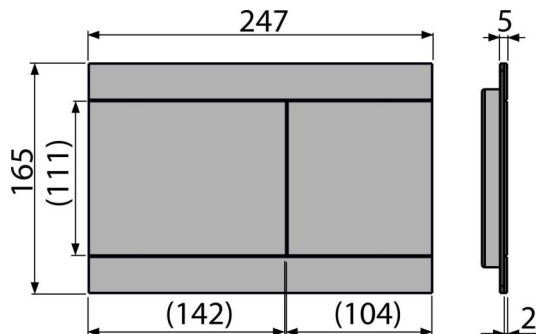

FUN-GM-B

Бутон за вградени тоалетни казанчета, GUN METAL-четка мат

Приложение

За структури за вграждане и скрити тоалетни казанчета

Характеристики

- Прецизна изработка с лазерна технология
- Механично промиване с двойно действие
- Съвместим с всички Alca инсталационни системи и казанчета
- Материал: неръждаема стомана с PVD покритие
- Механизмът е напълно интегриран в стената
- Устойчив на UV лъчи и външни влияния
- Покритие: Оръжеен метал- матиран мат
- Бутона леко излиза над плочките
- Поддръжка с общи препарати, използвани в домакинството за водопроводни инсталации и аксесоари за баня
- Наклянящ се механизъм за по- лесно поставяне на таблетки

Обхват на доставката

- Шаблон за правилна настройка на бутона
- Винт за изпразващ механизъм 2 бр
- Бутон за структура
- Фиксираща рамка на бутона
- Скоба за резба 2 бр

Продуктов код, Логистична информация

Код	EAN	Тегло (брой | опаковка | палет)	Размери (брой | опаковка)	Количество (опаковка | палет)
FUN-GM-B	8595580571535	1,50 | 15,02 | 440,5 кг	255x85x175 | 595x245x395 мм	10 | 280 бр

Гаранция

2/2 гаранция *

Технически спецификации

- Работна сила < 20 N