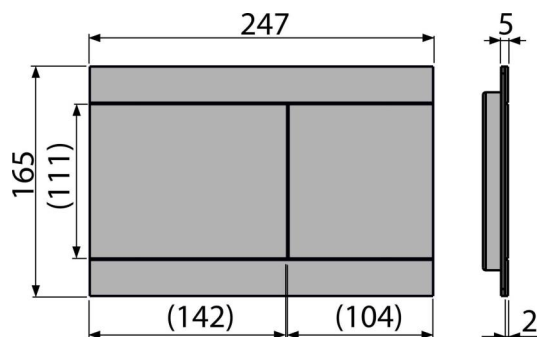

FUN-GM-B

Ovládací tlačítko pro WC moduly, GUN METAL-kartáčovaný mat

Použití

Pro předstěnové instalační systémy a WC nádrže pro zazdění

Vlastnosti

- Detailní zpracování laserovou technologií
- Dvoučinné mechanické splachování
- Kompatibilní pro všechny předstěnové instalační systémy a nádrže Alca
- Materiál: nerez s pohledovou povrchovou úpravou PVD
- Mechanismus je plně integrován do stěny
- Odolné proti UV záření a vnějším vlivům
- Povrchová úprava: GUN METAL-kartáčovaný mat
- Tlačítko minimálně vystupuje nad obklad
- Údržba běžnými čistícími prostředky používanými v domácnosti na vodovodní armatury a koupelnové doplňky
- Vyklápěcí mechanismus pro snadné vzhazování tablet

Rozsah dodávky

- Šablona pro nastavení šroubů tlačítek
- Šroub mechanismu 2 ks
- Tlačítko
- Upevňovací rámeček tlačítka
- Závitová úchytky rámečku tlačítka 2 ks

Objednací kód, Logistické informace

Kód	EAN	Hmotnost (kus | balení | paleta)	Rozměr (kus | balení)	Množství (balení | paleta)
FUN-GM-B	8595580571535	1,50 | 15,02 | 440,5 kg	255x85x175 | 595x245x395 mm	10 | 280 ks

Záruky

2/2 roky *

Technické parametry

- Ovládací síla < 20 N