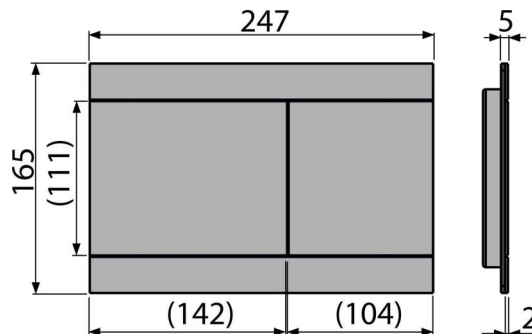

FUN-GM-B

Clapetă de acționare pentru rezervor încadrat, GUN METAL-mat periat

Aplicație

Pentru rezervoarele WC încadrate

Caracteristici

- Manoperă precisă cu tehnologie laser
- Acționare dublă
- Compatibil cu toate cadrele de montaj și rezervoarele WC încadrate Alca
- Material: oțel inoxidabil cu finisaj de suprafață PVD
- Mecanismul este complet integrat în perete
- Rezistență la razele UV și influențe externe
- Finisaj de suprafață Gun metal mat pensulat
- Clapeta depășește cu foarte puțin faianța
- Întreținerea cu detergenți obișnuiți utilizați în gospodărie pentru obiecte sanitare și accesorii pentru baie
- MECANISM CU ÎNCLINARE PENTRU INSERAREA MAI UȘOARĂ A TABLETELOR WC

Detalii pentru comandă, Informații logistice

Cod	EAN	Greutate (buc ambalare palet)	Dimensiuni (buc ambalare)	Cantitate (ambalare palet)
FUN-GM-B	8595580571535	1,50 15,02 440,5 kg	255x85x175 595x245x395 mm	10 280 buc