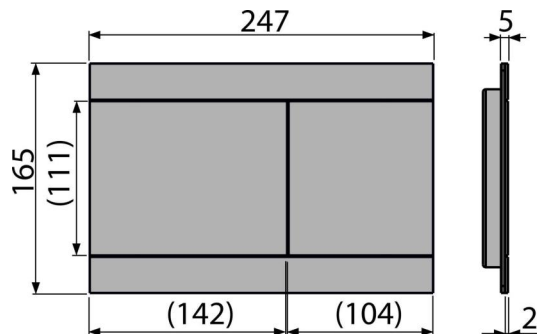

FUN-GM-B

Ovládacie tlačítko pre WC moduly, GUN METAL-kartáčovaný mat

Použitie

Pre predstavené inštalačné systémy a WC nádrže pre zamurovanie

Vlastnosti

- Detailné spracovanie laserovou technológiou
- Dvojčinné mechanické splachovanie
- Kompatibilný pre všetky predstavené inštalačné systémy a nádržky Alca
- Materiál: nerez s pohľadovou povrchovou úpravou PVD
- Mechanizmus je plne integrovaný do steny
- Odolné proti UV žiareniu a vonkajším vplyvom
- Povrchová úprava: GUN METAL-kartáčovaný mat
- Tlačítko minimálne vystupuje nad obklad
- Údržba bežnými čistiacimi prostriedkami používanými v domácnosti na vodovodné armatúry a kúpeľňové doplnky
- Vykĺpací mechanizmus pre jednoduché vhadzovanie tabliet

Rozsah dodávky

- Šablóna pre nastavenie skrutiek tlačítek
- Skrutka mechanizmu 2 ks
- Tlačítko
- Upevňovací rámček tlačítka
- Závitová úchytká rámčeku tlačítka 2 ks

Objednací kód, Logistické informácie

Kód	EAN	Hmotnosť (kus balenie paleta)	Rozmer (kus balenie)	Množstvo (balenie paleta)
FUN-GM-B	8595580571535	1,50 15,02 440,5 kg	255x85x175 595x245x395 mm	10 280 ks