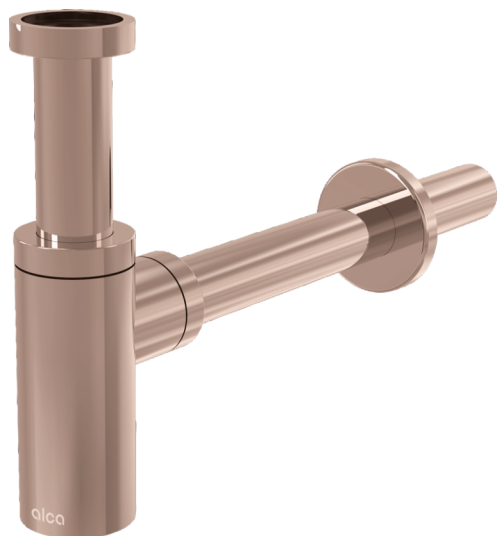

A400-RG-P

DESIGN mosdószifon DN32, RED GOLD-fényes

**Alkalmazás**

Mosdóhoz

Jellemzők

- Anyaga: sárgaréz PVD felülettel
- Csatlakozás a szennyvízcsőre Ø32 mm
- Fokozott ellenálló képesség a karcolással szemben

Csomag tartalma

- Hollandi anya a mosdó leeresztő csatlakozásához 5/4"
- Rozetta fémből
- Szifon

Rendelési szám, Logisztikai információk

Kód	EAN	Súly (db csomagolás paletta)	Méret (db csomagolás)	Mennyiség (csomagolás paletta)
A400-RG-P	8595580571542	0,67 7,99 243,8 kg	330x70x150 590x240x390 mm	12 336 db