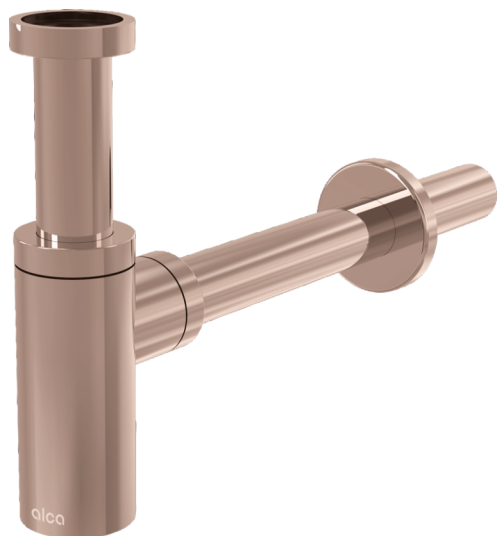

A400-RG-P

ნიჟარის სიფონი მრგვალი DN32 DESIGN, RED GOLD-პრიალა

განმარტება

ხელსაბანისთვის

დამახასიათებელი

- კავშირი გადინების მილთან Ø32 მმ
- მექანიკური დაზიანებისადმი გაუმჯობესებული მდგრადობა

კომპლექტის შემადგენლობა

- ხრახნიანი კავშირი 5/4 " ნიჟარასთან ან ბიდესთან გადინების დაკავშირებისთვის
- ლითონის ჩარჩოები
- სიფონის კორპუსი

ქეკეთის ნომერი, ლოგისტიკური ინფორმაცია

კოდი	EAN	წონა (კალი შეფუთვა პალეტაზე)	ზომები (კალი შეფუთვა)	რაოდენობა (შეფუთვა პალეტა)
A400-RG-P	8595580571542	0,67 7,99 243,8 კგ	330×70×150 590×240×390 მმ	12 336 (კალი)

გარანტია

2/3 years *

ნორმები

EN 274

ტექნიკური მახასიათებლები

- წყლის ნაკადი 30 l/min