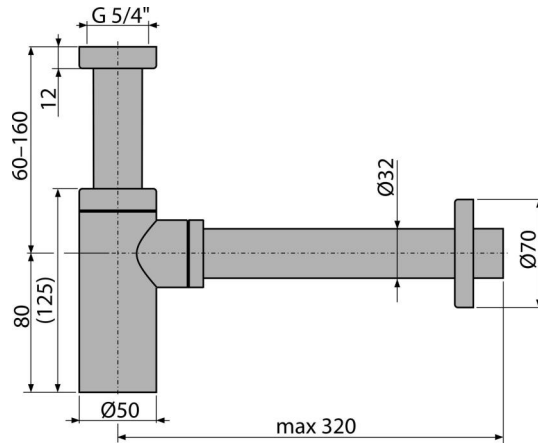

A400-RG-P

ნიჟარის სიფონი მრგვალი DN32 DESIGN, RED GOLD-პრიალა

განმარტება

ხელსაბანისთვის

დამახასიათებელი

- კავშირი გადინების მილთან Ø32 მმ
- მექანიკური დაზიანებისადმი გაუმჯობესებული მდგრადობა

კომპლექტის შემადგენლობა

- ხრახნიანი კავშირი 5/4" ნიჟარასთან ან ბიდესთან გადინების დაკავშირებისთვის
- ლითონის ჩარჩოები
- სიფონის კორპუსი

მეკვითის ნომერი, ლოგისტიკური ინფორმაცია

კოდი	EAN	წონა (კალი შეფუთვა პალატაზე)	ზომები (კალი შეფუთვა)	რაოდენობა (შეფუთვა პალატა)
A400-RG-P	8595580571542	0,67 7,99 243,8 კგ	330x70x150 590x240x390 მმ	12 336 (კალი)

გარანტია

2/3 years *

ნორმები

EN 274

ტექნიკური მახასიათებლები

- წყლის ნაკადი 30 l/min