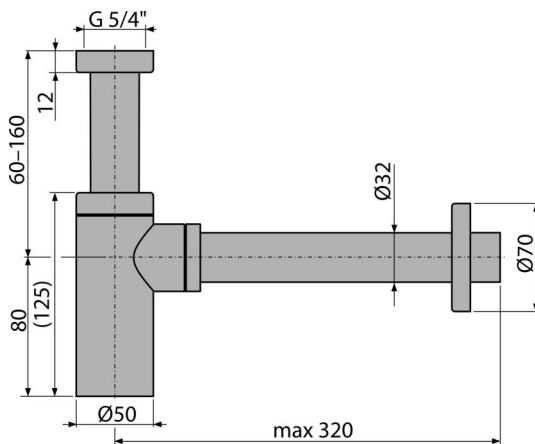

A400-RG-P

ნიჟარის სიფონი მრგვალი DN32 DESIGN, RED GOLD-პრიალა

განმარტება

ხელსაბანისთვის

დამახასიათებელი

- კავშირი გადინების მილთან Ø32 მმ
- მექანიკური დაზიანებისადმი გაუმჯობესებული მდგრადობა

კომპლექტის შემადგენლობა

- ხრახნიანი კავშირი 5/4 " ნიჟარასთან ან ბიდესთან გადინების დაკავშირებისთვის
- ლითონის ჩარჩოები
- სიფონის კორპუსი

ქეკეთის ნომერი, ლოგისტიკური ინფორმაცია

კოდი	EAN	წონა (კალი შეფუთვა პალეტაზე)	ზომები (კალი შეფუთვა)	რაოდენობა (შეფუთვა პალეტა)
A400-RG-P	8595580571542	0,67 7,99 243,8 კგ	330×70×150 590×240×390 მმ	12 336 (კალი)

გარანტია

2/3 years *

ნორმები

EN 274

ტექნიკური მახასიათებლები

- წყლის ნაკადი 30 l/min