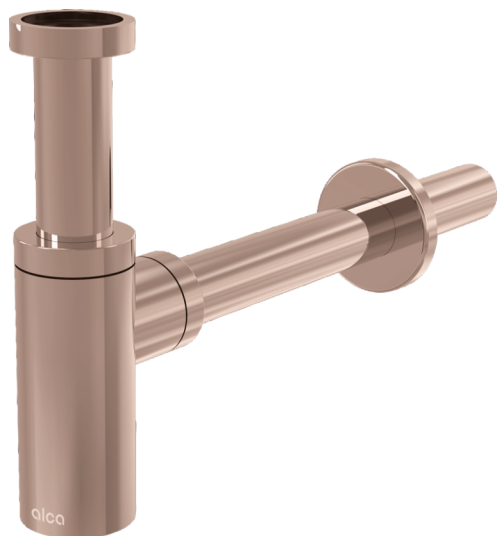

# A400-RG-P

Półsyfon umywalkowy DN32 DESIGN, RED GOLD-połysk

#### Zastosowanie

Do umywalk

#### Cechy

- Materiał: miedź z powłoką PVD
- Przyłącze do rur kanalizacyjnych Ø32 mm
- Zwiększona odporność na zarysowania

#### Zakres dostawy

- Nakrętka do podłączenia spustu 5/4" umywalki
- Rozeta metalowa
- Korpus syfonu